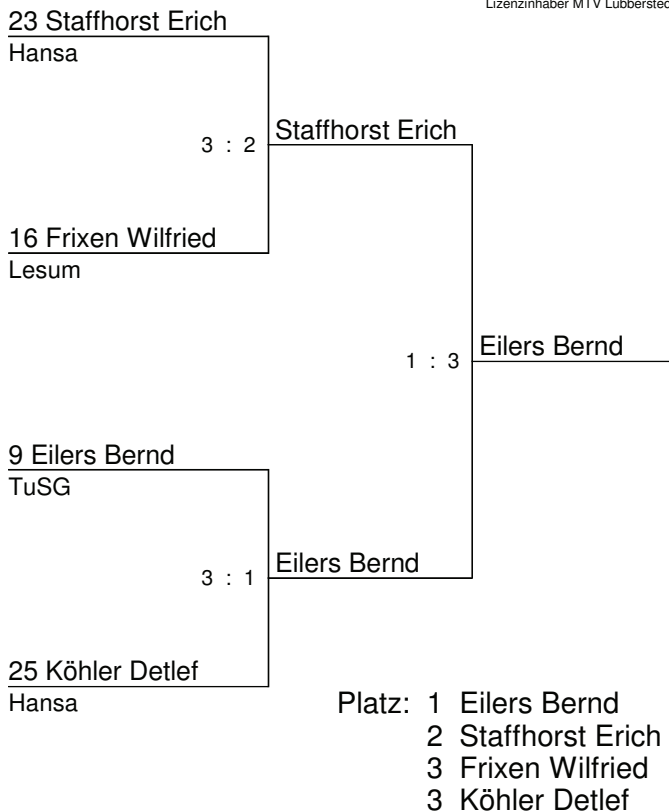

Sen-Kim

Senioren 50 Gr. 1	1	2	3	4
1 23 Staffhorst Erich Hansa		3:1	3:0	3:0
2 25 Köhler Detlef Hansa	1:3		3:2	3:0
3 30 Kück Hans-Jürgen Sand	0:3	2:3		3:1
4 17 Lilienthal Hartmut Lesum	0:3	0:3	1:3	

Lizenzinhaber MTV Lübbstedt

Senioren 50 Gr. 2	1	2	3	4
1 9 Eilers Bernd TuSG		3:0	3:0	3:0
2 24 Schierenbeck Michael Hansa	0:3		1:3	1:3
3 16 Frixen Wilfried Lesum	0:3	3:1		3:1
4 31 Stefener Michael St-J	0:3	3:1	1:3	

Lizenzinhaber MTV Lübbstedt

Platz		Sätze	S.Div	Punkte
1	23 Staffhorst Erich	9 : 1	8	3 : 0
2	25 Köhler Detlef	7 : 5	2	2 : 1
3	30 Kück Hans-Jürgen	5 : 7	-2	1 : 2
4	17 Lilienthal Hartmut	1 : 9	-8	0 : 3

Platz		Sätze	S.Div	Punkte
1	9 Eilers Bernd	9 : 0	9	3 : 0
2	16 Frixen Wilfried	6 : 5	1	2 : 1
3	31 Stefener Michael	4 : 7	-3	1 : 2
4	24 Schierenbeck Michael	2 : 9	-7	0 : 3

Senioren 50 Endr.

Lizenzinhaber MTV Lübbstedt