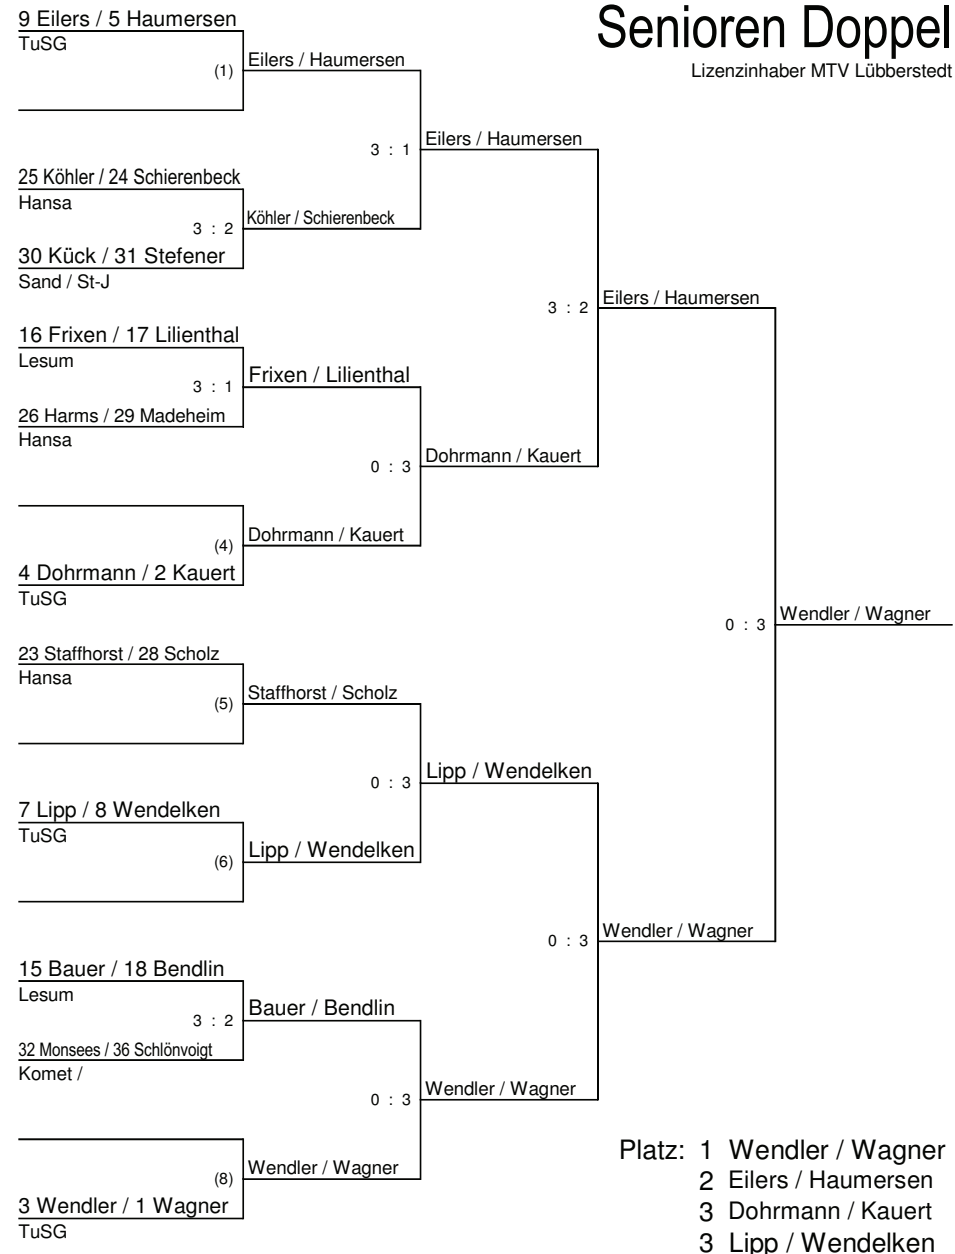

1. Platz: 1 Wendler / Wagner
   2 Eilers / Haumersen
   3 Dohrmann / Kauert
   3 Lipp / Wendelken