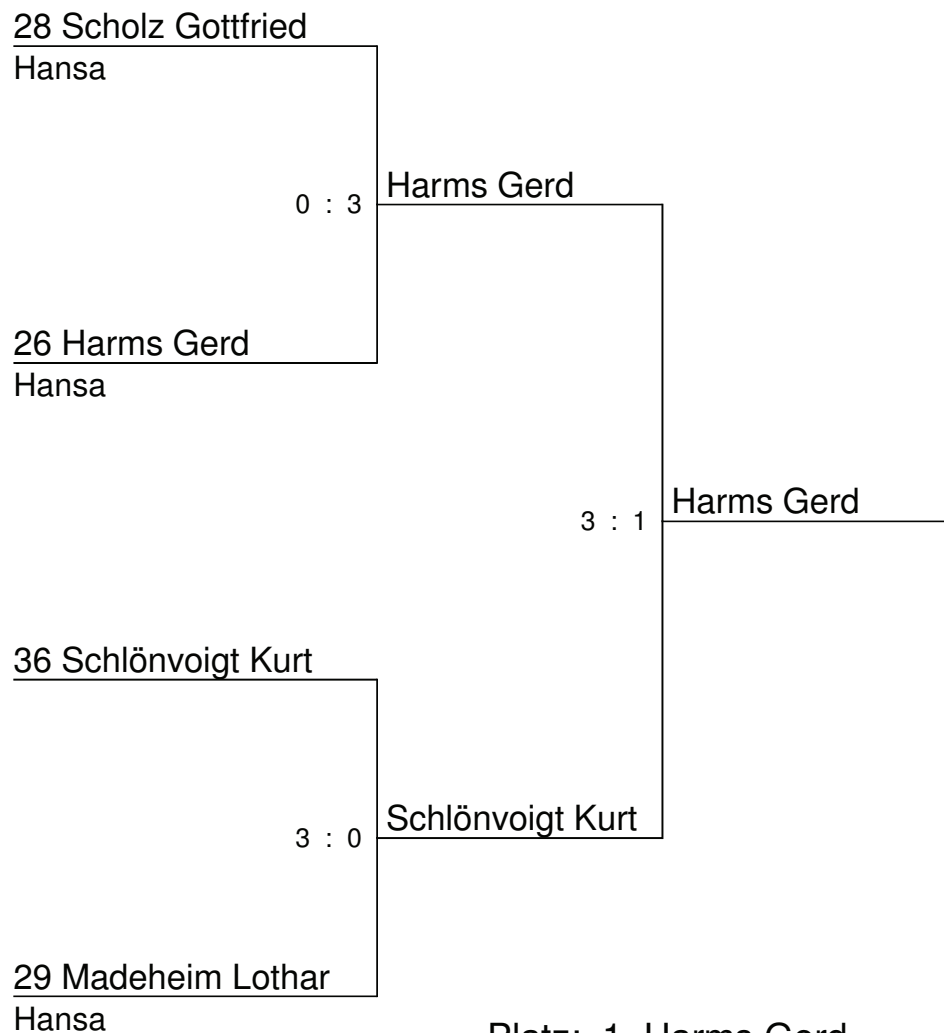

Lizenzinhaber MTV Lübberstedt

Platz		Sätze	S.Div	Punkte
1	28 Scholz Gottfried	9 : 2	7	3 : 0
2	29 Madeheim Lothar	6 : 5	1	2 : 1
3	18 Bendlin Walter	5 : 6	-1	1 : 2
4	33 Petrahn Horst	2 : 9	-7	0 : 3

Sen-Kim

Schwanewede

Senioren 60/65/70 Endr. Lizenzinhaber MTV Lübberstedt

Senioren Doppel Lizenzinhaber MTV Lübberstedt

- Platz: 1 Harms Gerd
 2 Schlönvoigt Kurt
 3 Scholz Gottfried
 3 Madeheim Lothar

- Platz: 1 Wendler / Wagner
 2 Eilers / Haumersen
 3 Dohrmann / Kauert
 3 Lipp / Wendelken