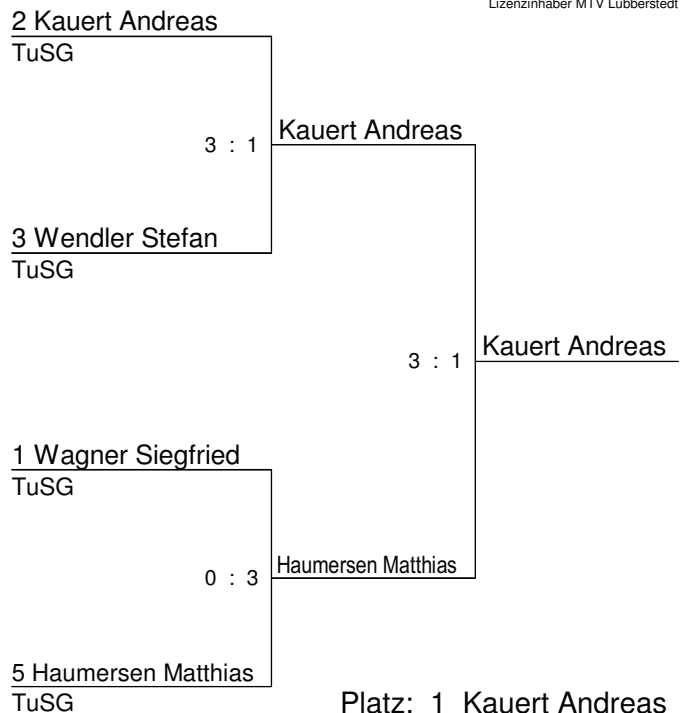

Sen-Kim

Seniorinnen Doppel	1	2	3	4
1 12 Kuhangel /13 Thies TuSG		3:1	3:1	3:0
2 10 Gartelmann /11 Kästingschäfer TuSG	1:3		3:0	3:0
3 21 Klinckhammer /22 Klostermann Lesum	1:3	0:3		3:1
4 20 Runge /19 Stäudte Lesum	0:3	0:3	1:3	

Lizenzinhaber MTV Lübberstedt

Platz		Sätze	S.Div	Punkte
1	12 Kuhangel /13 Thies	9 : 2	7	3 : 0
2	10 Gartelmann /11 Kästingschäfer	7 : 3	4	2 : 1
3	21 Klinckhammer /22 Klostermann	4 : 7	-3	1 : 2
4	20 Runge /19 Stäudte	1 : 9	-8	0 : 3

Senioren 40 Gr. 1	1	2	3	4
1 1 Wagner Siegfried TuSG		3:1	3:0	3:0
2 8 Wendelken Fredi TuSG	1:3		1:3	1:3
3 3 Wendler Stefan TuSG	0:3	3:1		3:0
4 15 Bauer Andreas Lesum	0:3	3:1	0:3	

Lizenzinhaber MTV Lübberstedt

Platz		Sätze	S.Div	Punkte
1	1 Wagner Siegfried	9 : 1	8	3 : 0
2	3 Wendler Stefan	6 : 4	2	2 : 1
3	15 Bauer Andreas	3 : 7	-4	1 : 2
4	8 Wendelken Fredi	3 : 9	-6	0 : 3

Senioren 40 Gr. 2	1	2	3	4
1 5 Haumersen Matthias TuSG		2:3	3:1	3:0
2 2 Kauert Andreas TuSG	3:2		3:2	3:0
3 4 Dohrmann Frank TuSG	1:3	2:3		1:3
4 7 Lipp Christian TuSG	0:3	0:3	3:1	

Lizenzinhaber MTV Lübberstedt

Platz		Sätze	S.Div	Punkte
1	2 Kauert Andreas	9 : 4	5	3 : 0
2	5 Haumersen Matthias	8 : 4	4	2 : 1
3	7 Lipp Christian	3 : 7	-4	1 : 2
4	4 Dohrmann Frank	4 : 9	-5	0 : 3

Senioren 40 Endr.

Lizenzinhaber MTV Lübberstedt

1. Platz: 1 Kauert Andreas
   2 Haumersen Matthias
   3 Wendler Stefan
   3 Wagner Siegfried