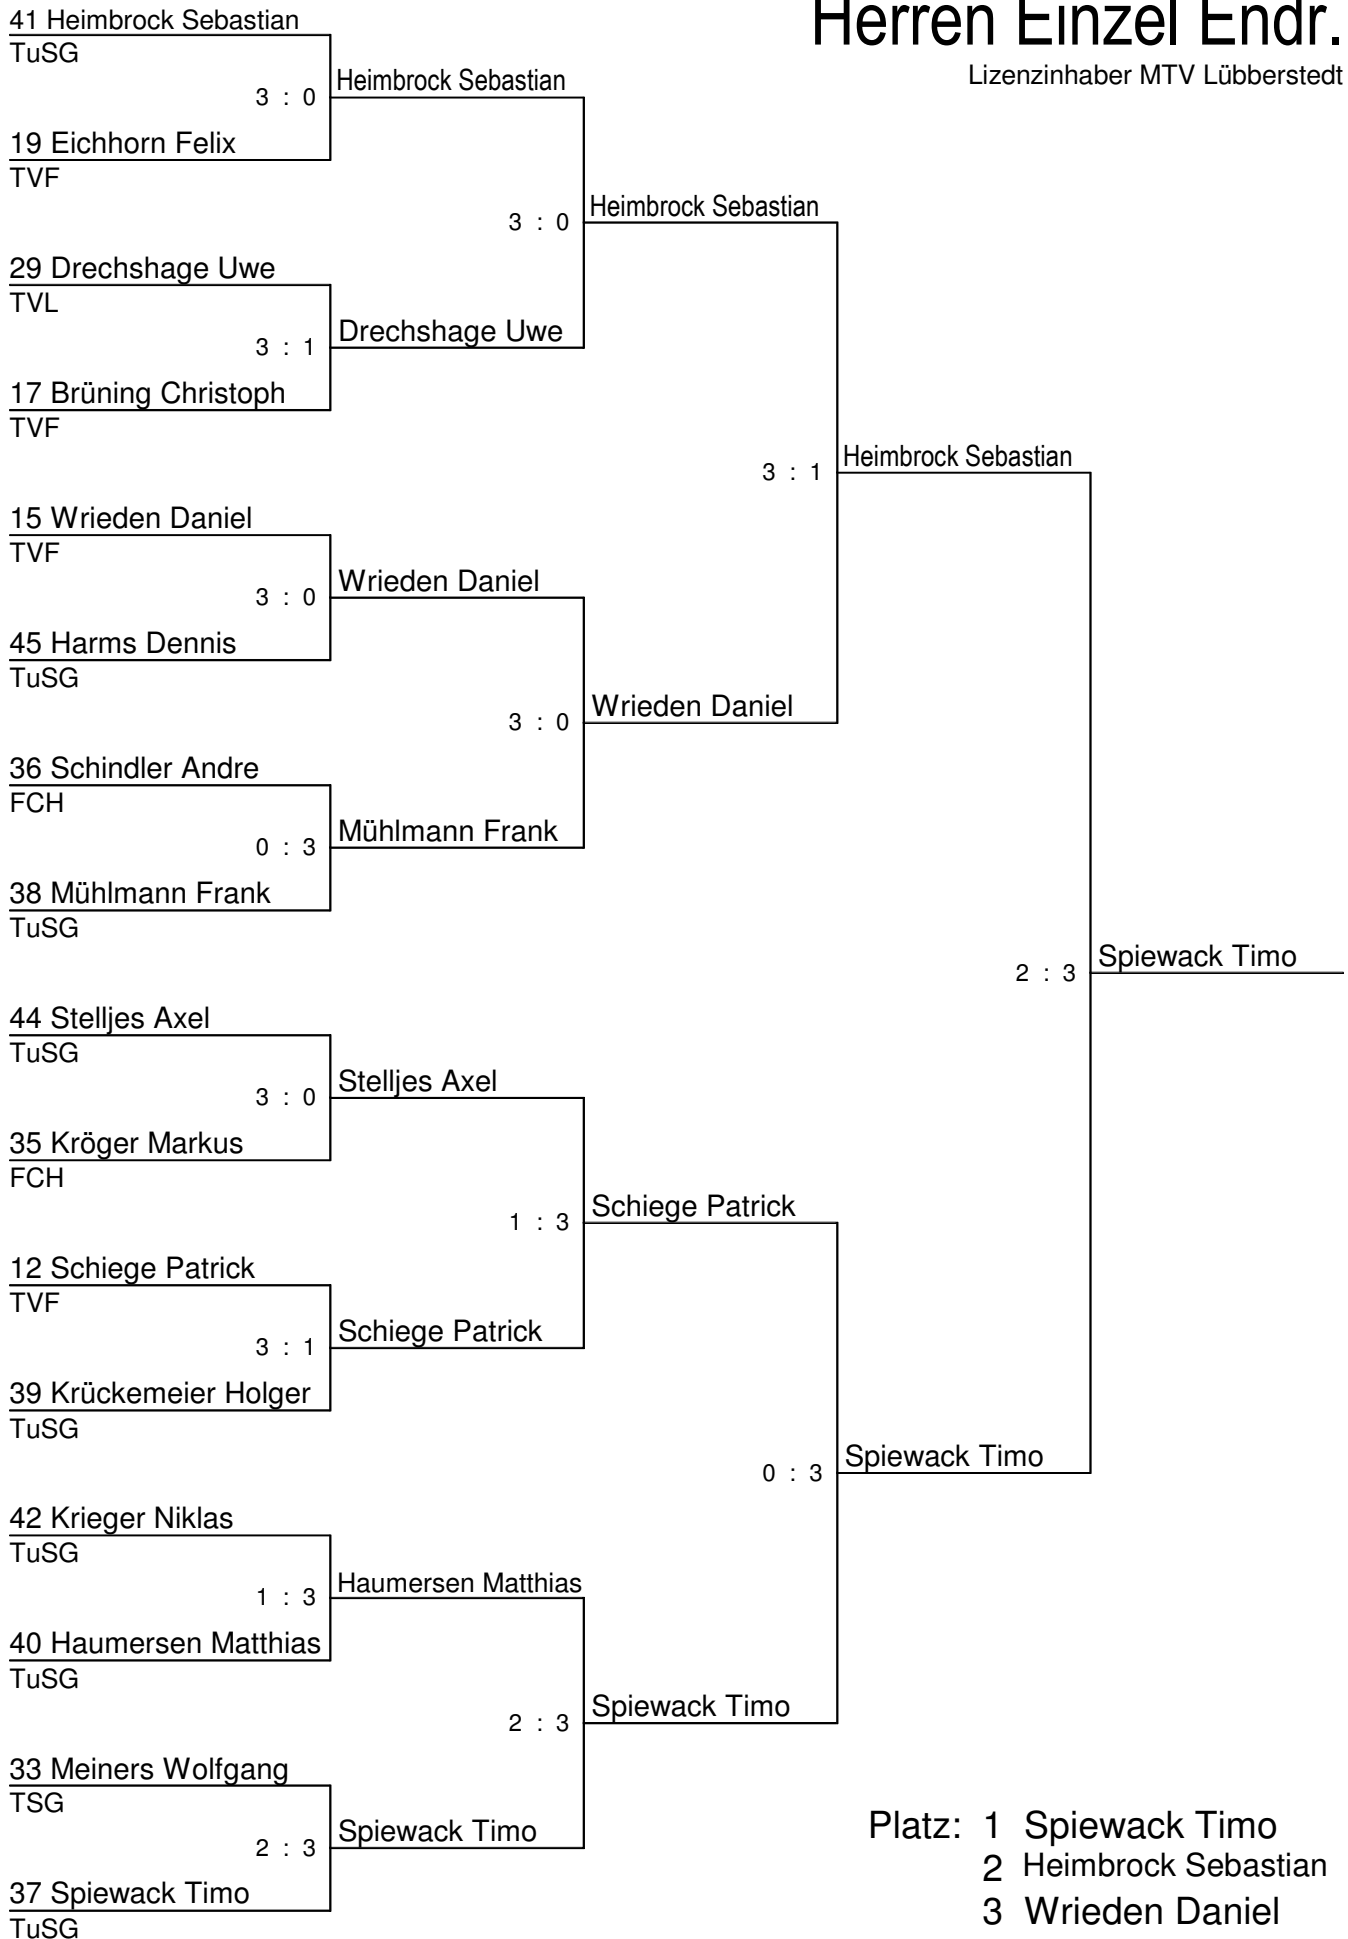

Herren Einzel Endr.

Lizenzinhaber MTV Lübbstedt

1. Platz: 1 Spiewack Timo
   2 Heimbrock Sebastian
   3 Wrieden Daniel
   3 Schiege Patrick