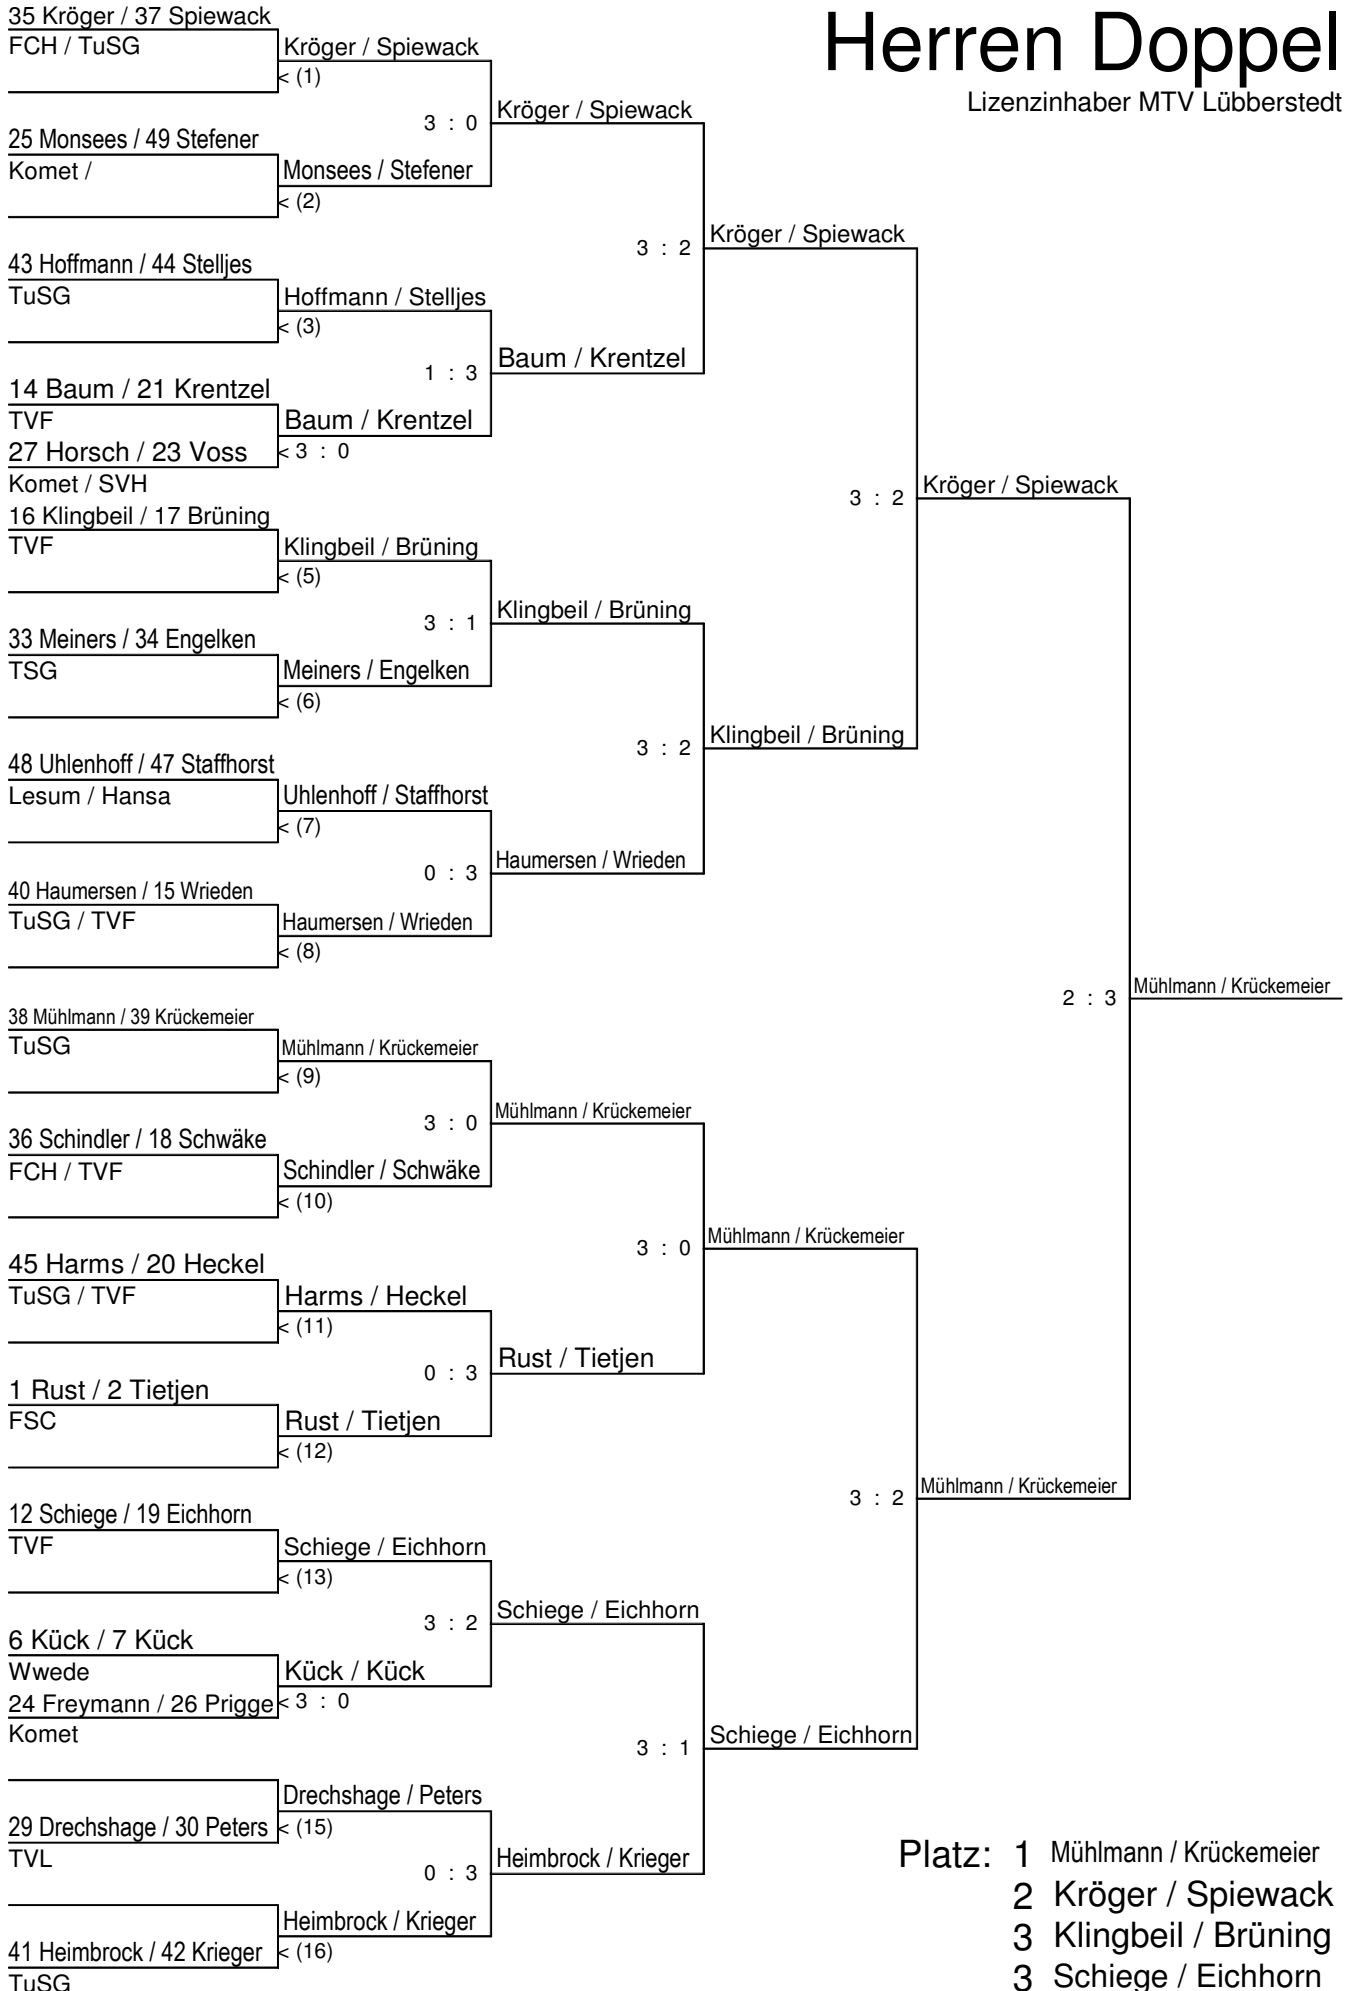

Herren Doppel

Lizenzinhaber MTV Lübbberstedt

D/HKIM/Offen

Gemischtes Doppel Gr. 1	1	2	3	4
1 4 Pokrovskaja /1 Rust FSC		3:2	3:2	
2 10 Puvogel /12 Schiege TVF	2:3		2:3	
3 3 Baron /19 Eichhorn FSC / TVF	2:3	3:2		
4				

Lizenzinhaber MTV Lübberstedt

Platz		Sätze	S.Div	Punkte
1	4 Pokrovskaja /1 Rust	6 : 4	2	2 : 0
2	3 Baron /19 Eichhorn	5 : 5	0	1 : 1
3	10 Puvogel /12 Schiege	4 : 6	-2	0 : 2

Wörpedorf

Gemischtes Doppel Gr. 2	1	2	3	4
1 9 Hermann /37 Spiewack TVF / TuSG		3:0	3:2	
2 5 Landmann /2 Tietjen FSC	0:3		3:1	
3 8 Lindemann /13 Müller TVF	2:3	1:3		
4				

Lizenzinhaber MTV Lübberstedt

Platz		Sätze	S.Div	Punkte
1	9 Hermann /37 Spiewack	6 : 2	4	2 : 0
2	5 Landmann /2 Tietjen	3 : 4	-1	1 : 1
3	8 Lindemann /13 Müller	3 : 6	-3	0 : 2