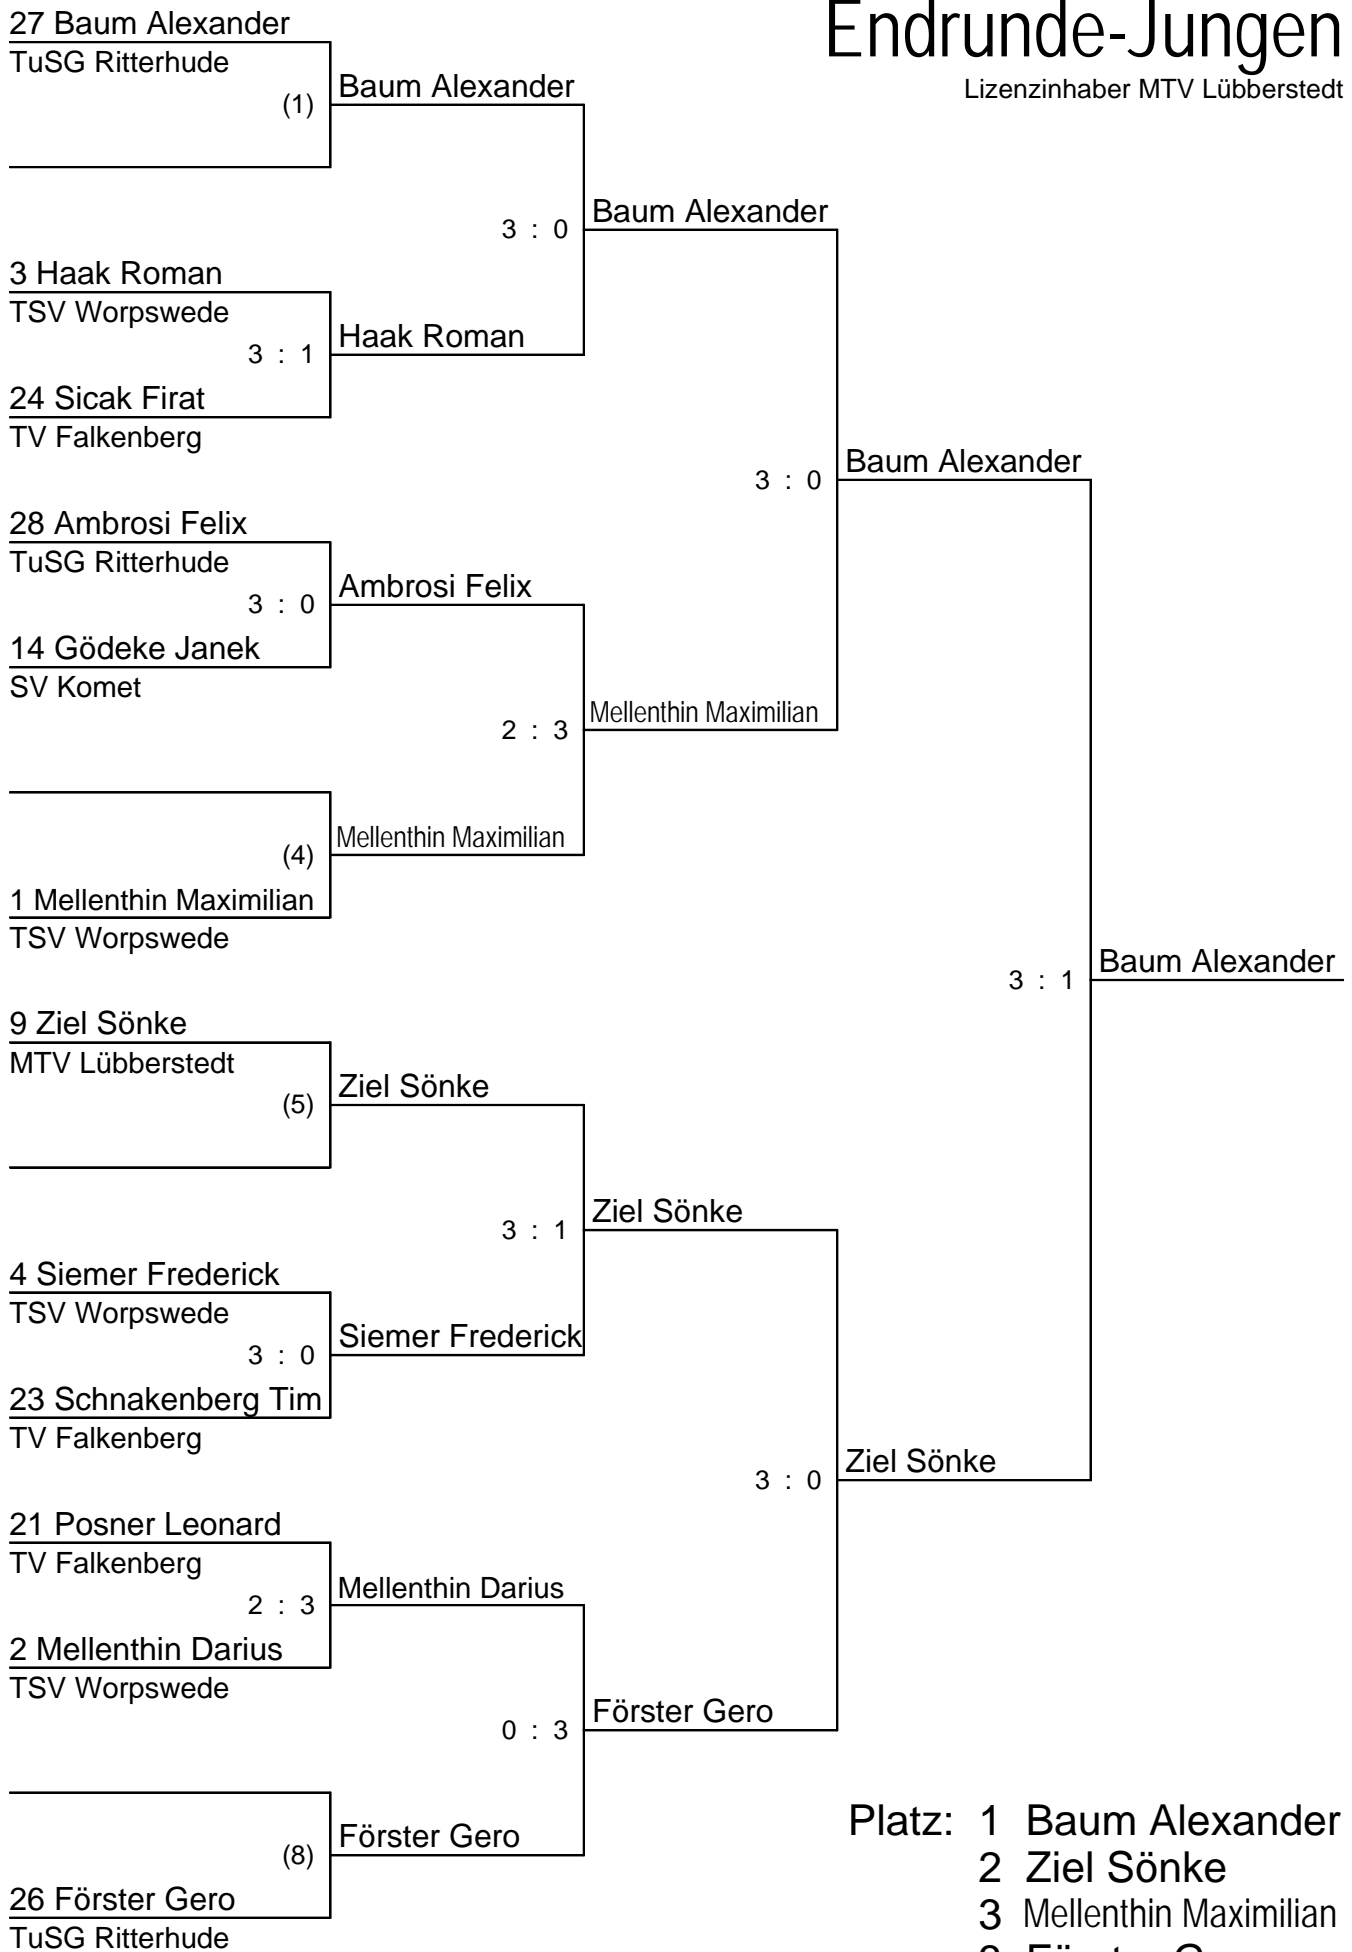

Endrunde-Jungen

Lizenzinhaber MTV Lübberstedt