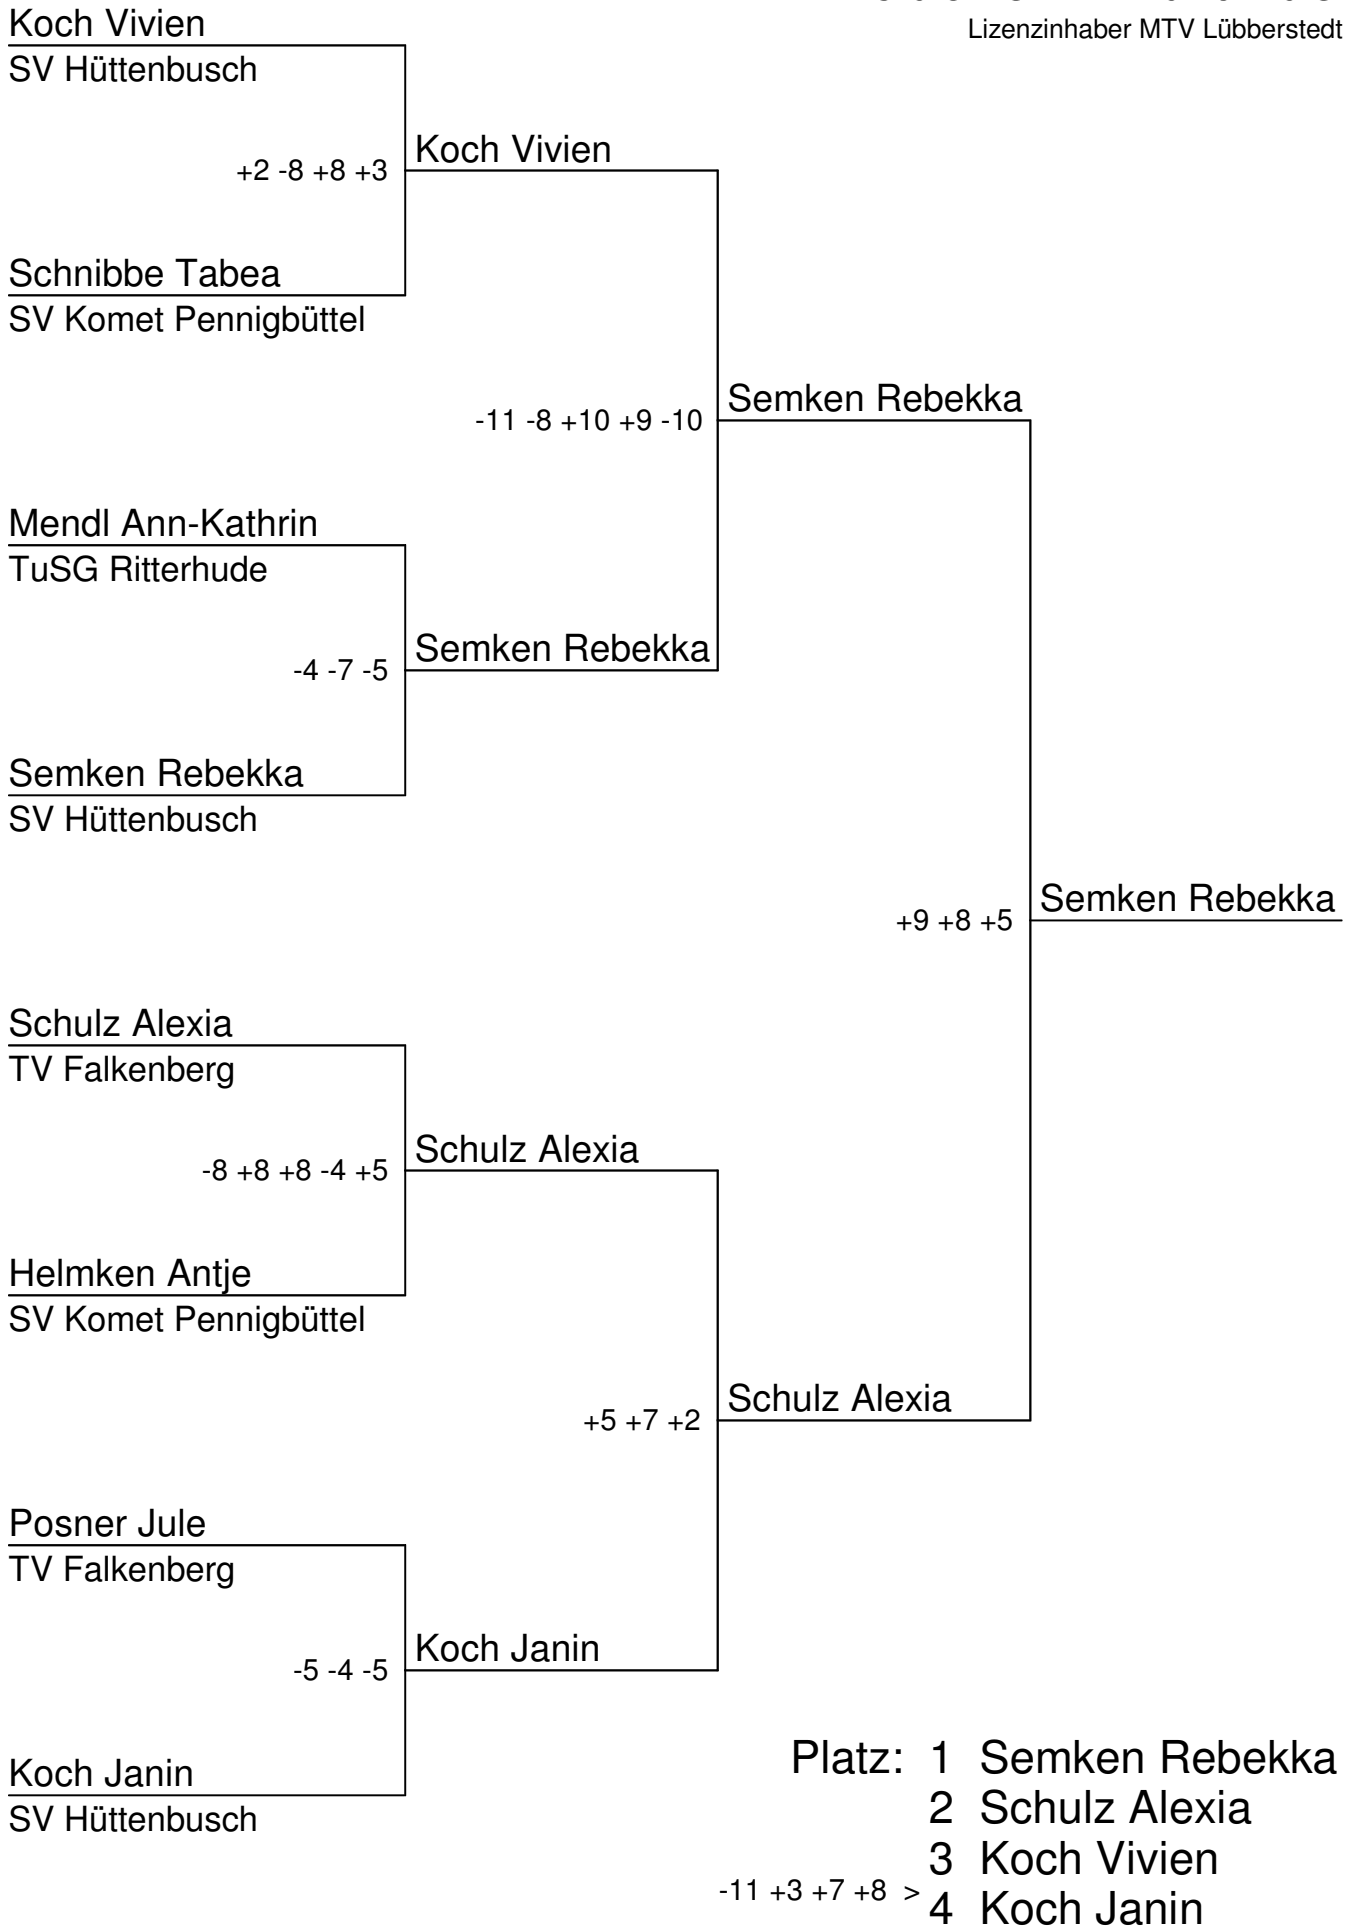

Mädchen-Endrunde

Lizenzinhaber MTV Lübbestedt