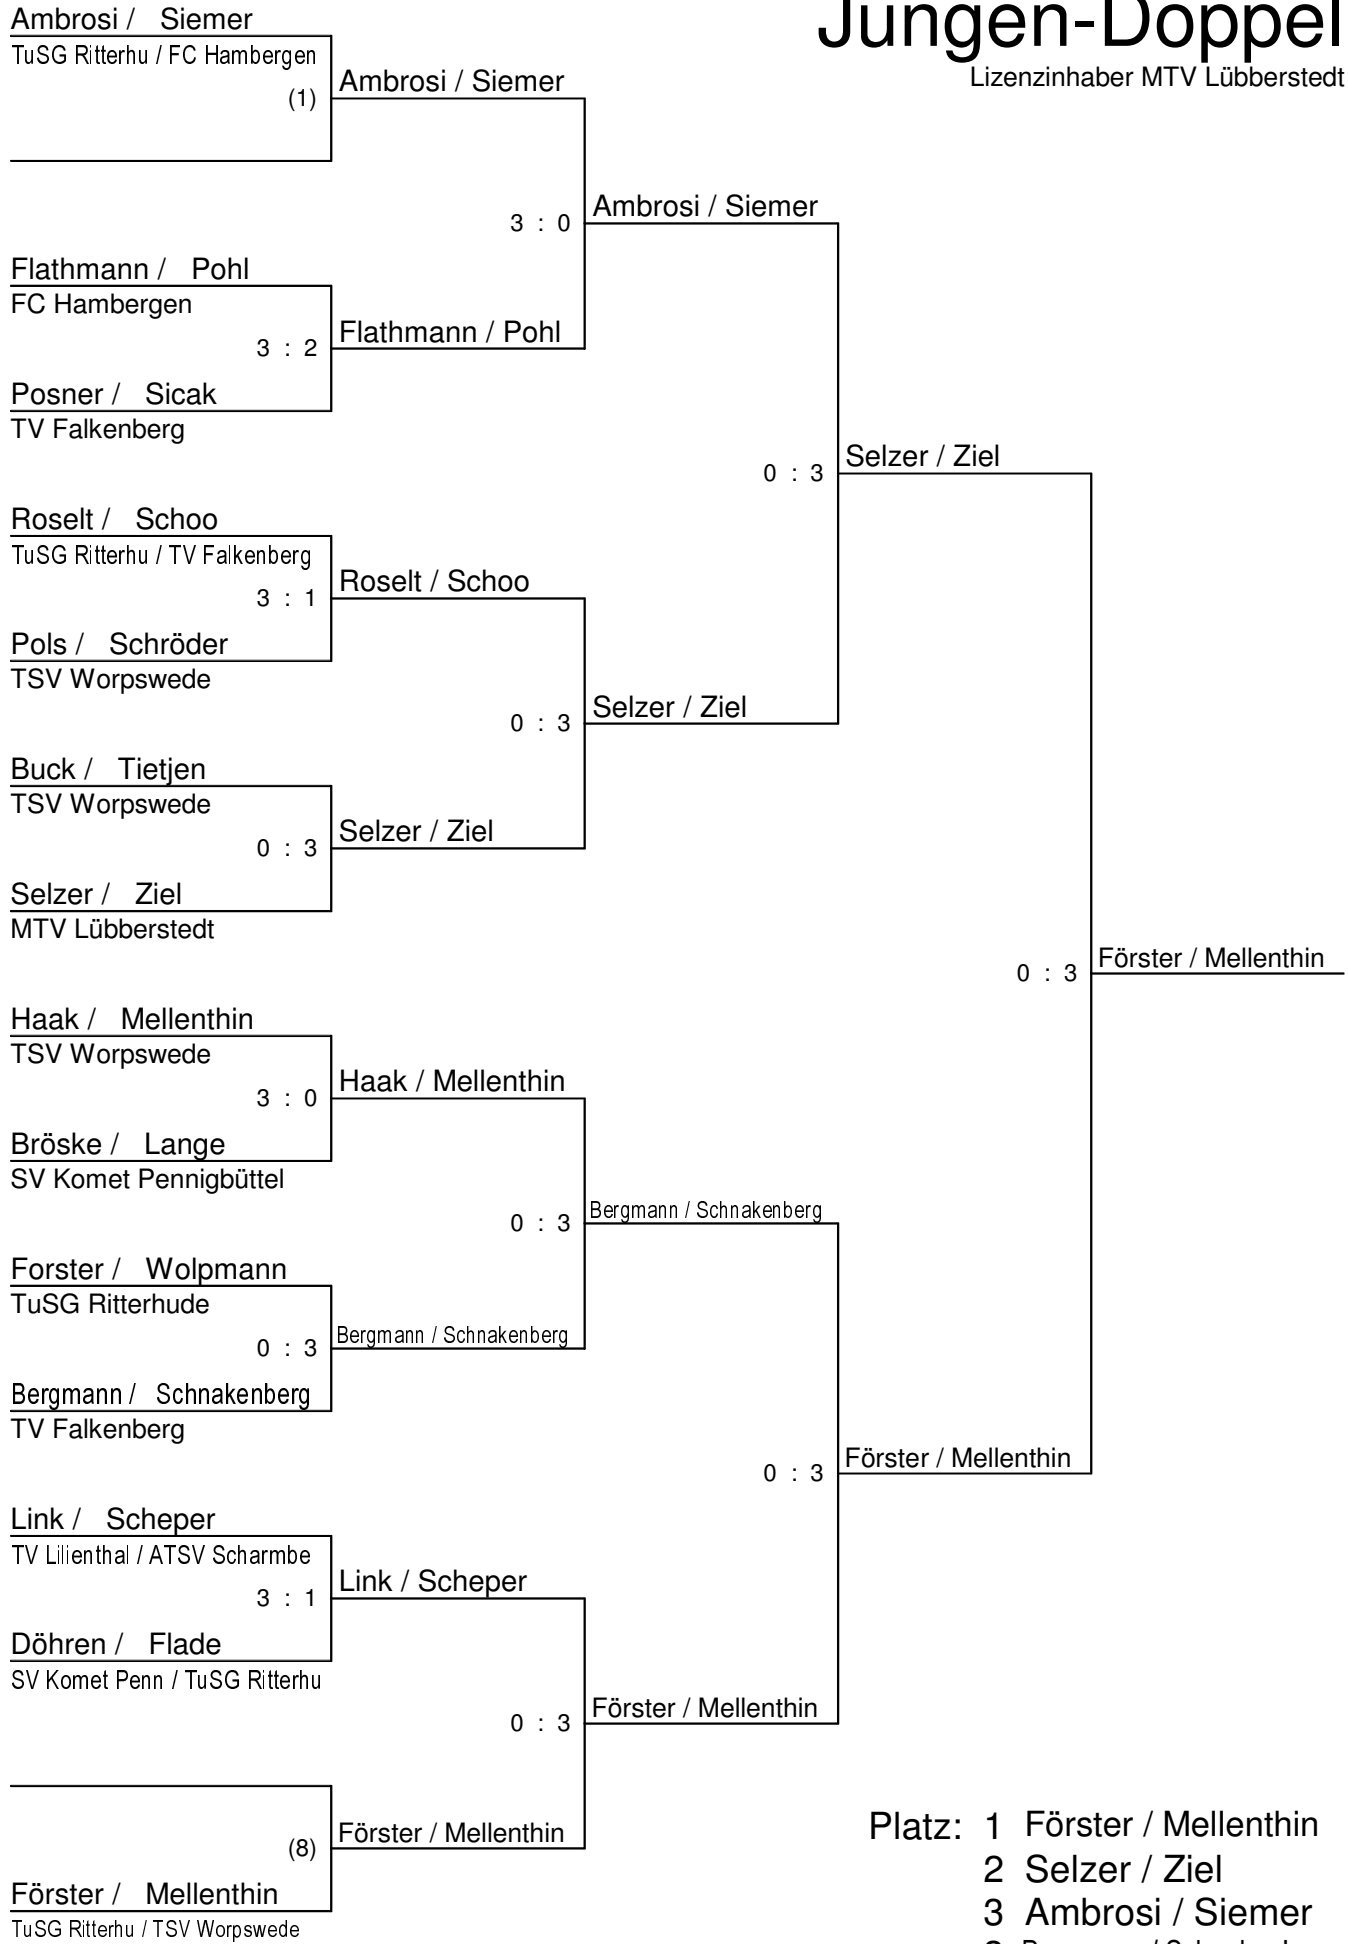

Jungen-Doppel

Lizenzinhaber MTV Lübberstedt