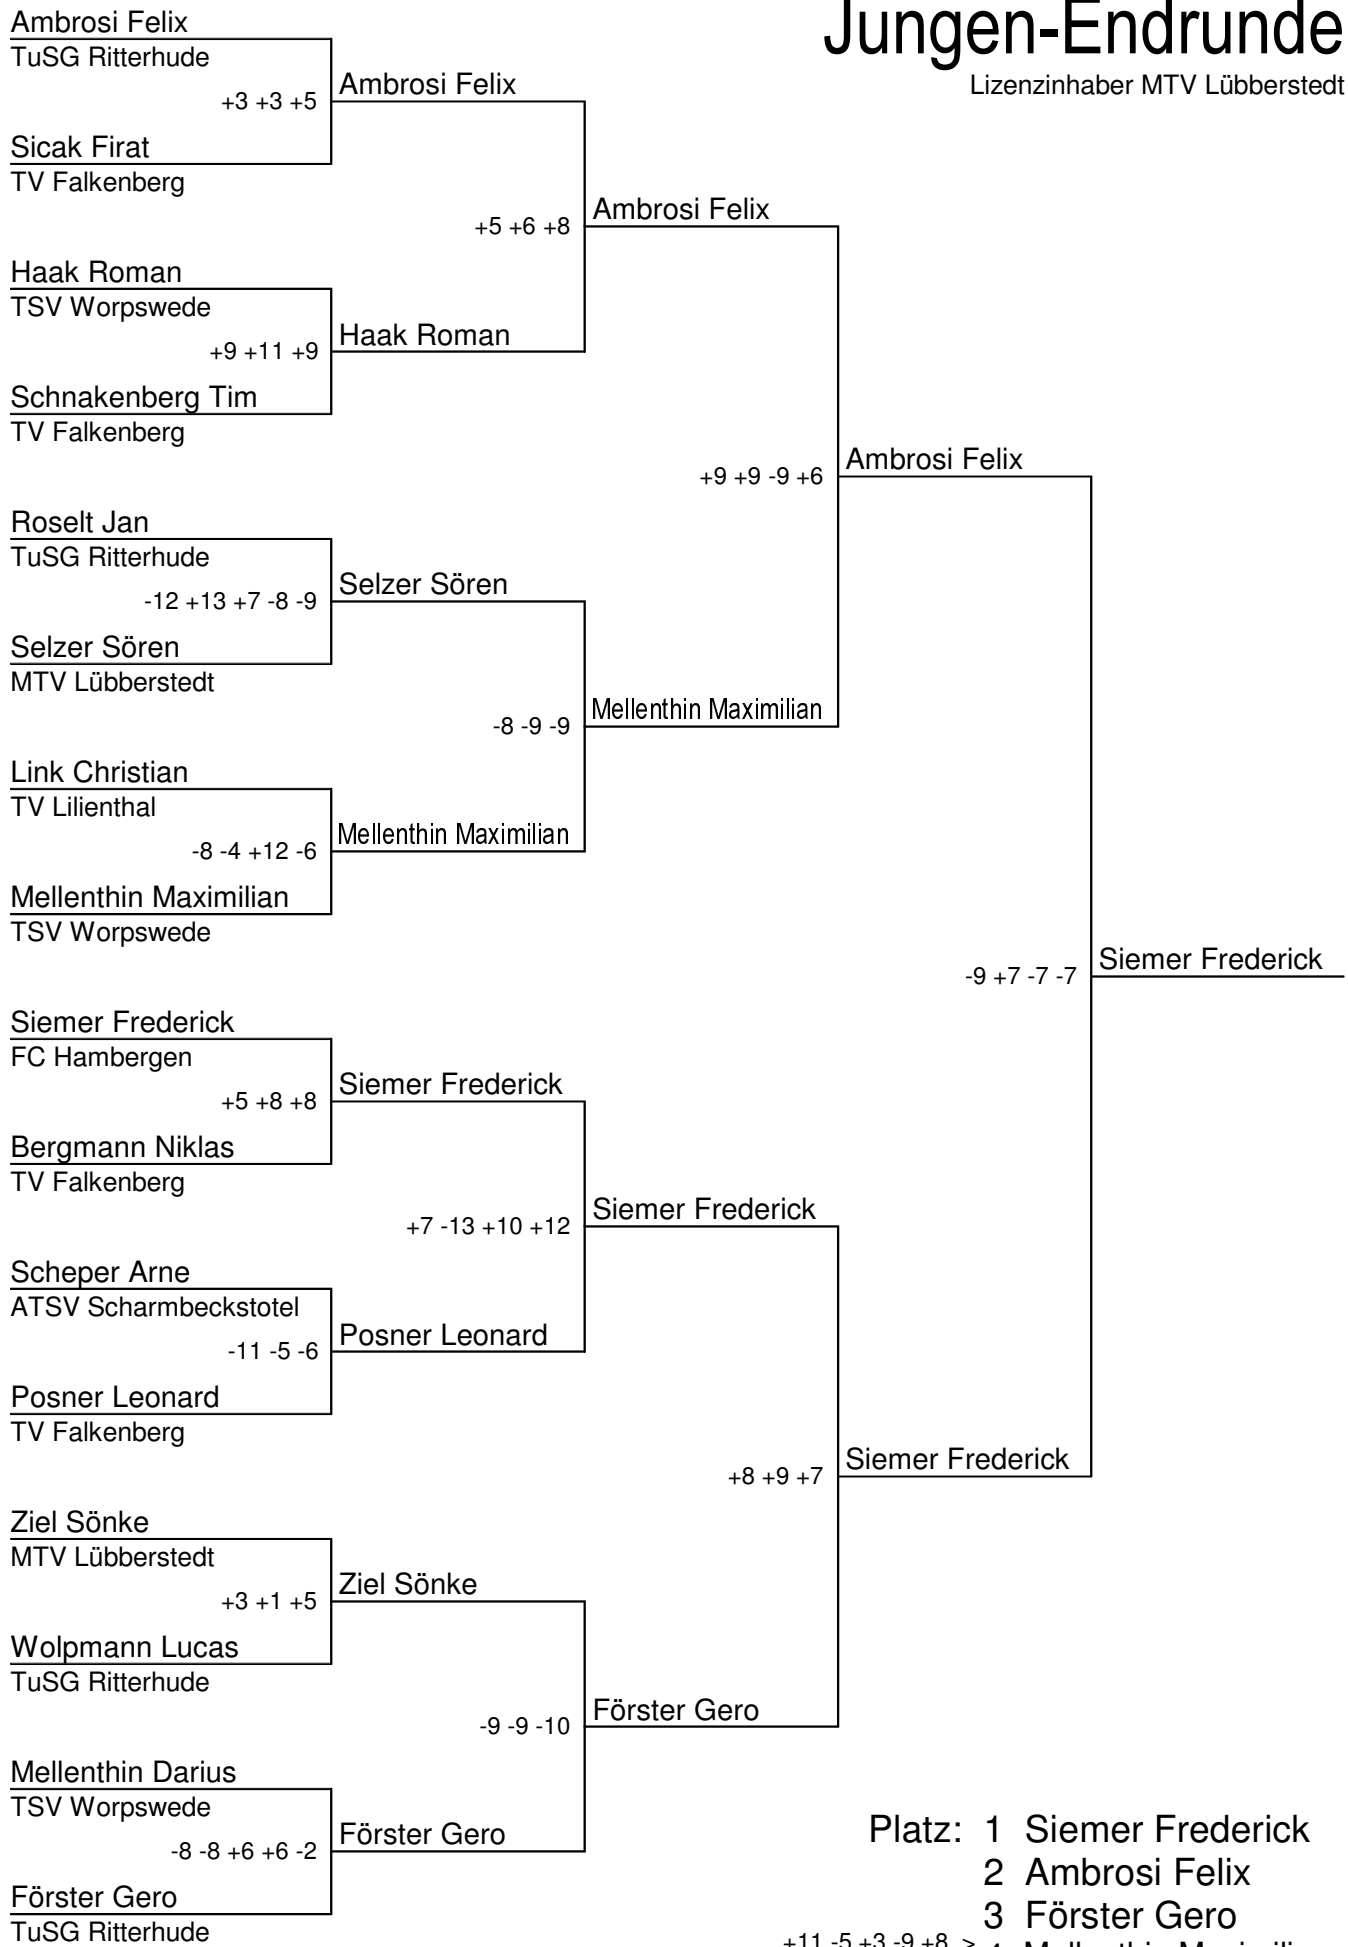

Jugend KIM, 25.09.2011

Mädchen-Vorrunde, Gr. 4	1	2	3	4
1 Schnibbe Tabea SV Komet Pennigbüttel		0:3	3:0	
2 Schulz Alexia TV Falkenberg	3:0		3:2	
3 Westphal Patricia SV Hüttenbusch	0:3	2:3		
4				

Lizenzinhaber MTV Lübberstedt

Platz		Sätze	S.Div	Punkte
1	Schulz Alexia	6 : 2	4	2 : 0
2	Schnibbe Tabea	3 : 3	0	1 : 1
3	Westphal Patricia	2 : 6	-4	0 : 2

Jungen-Endrunde

Lizenzinhaber MTV Lübberstedt