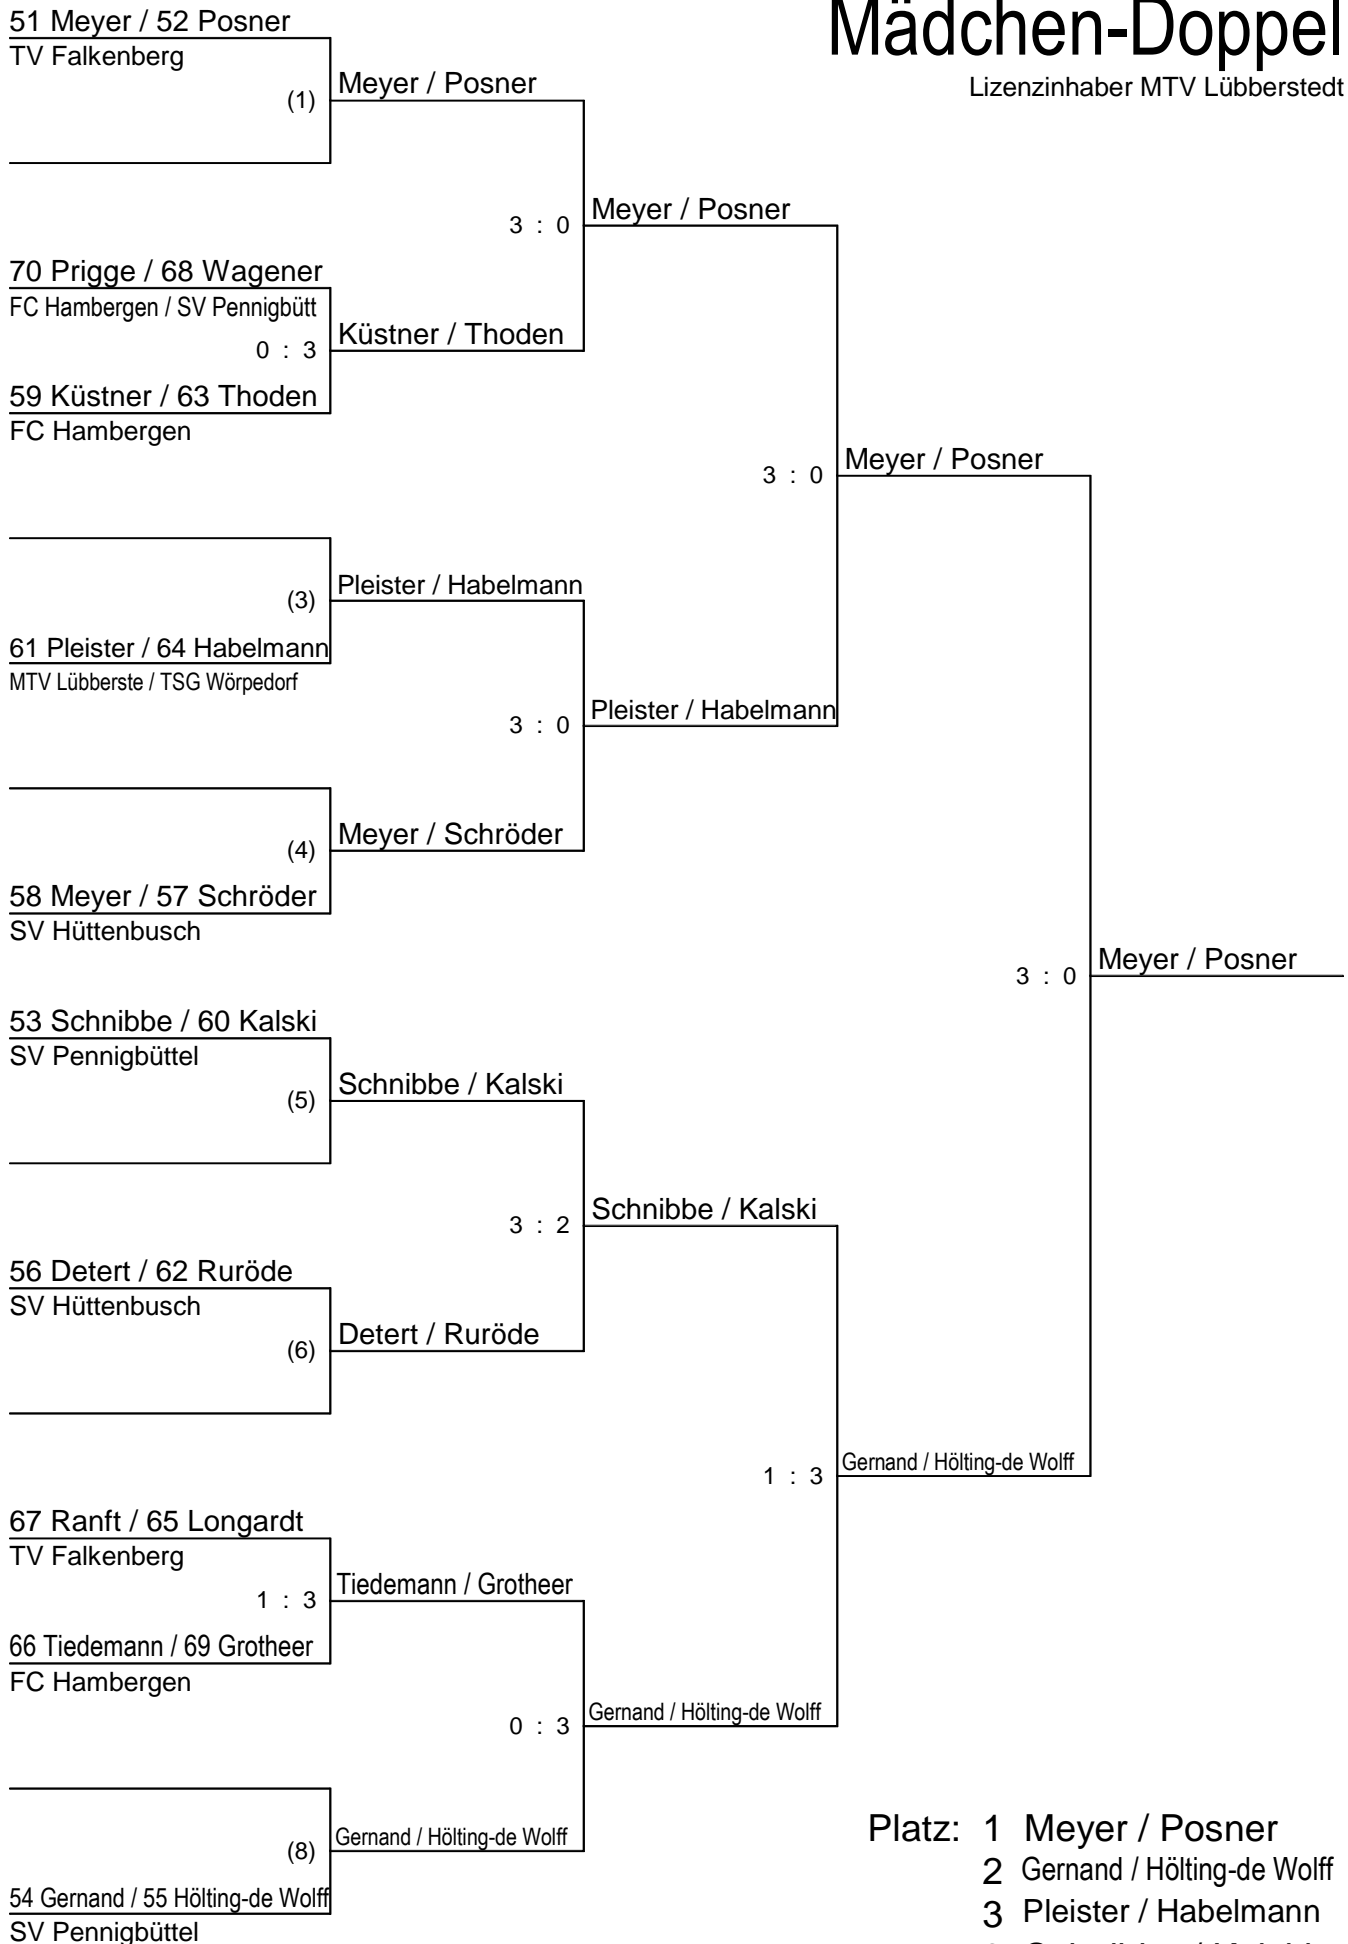

Mädchen-Doppel

Lizenzinhaber MTV Lübbestedt