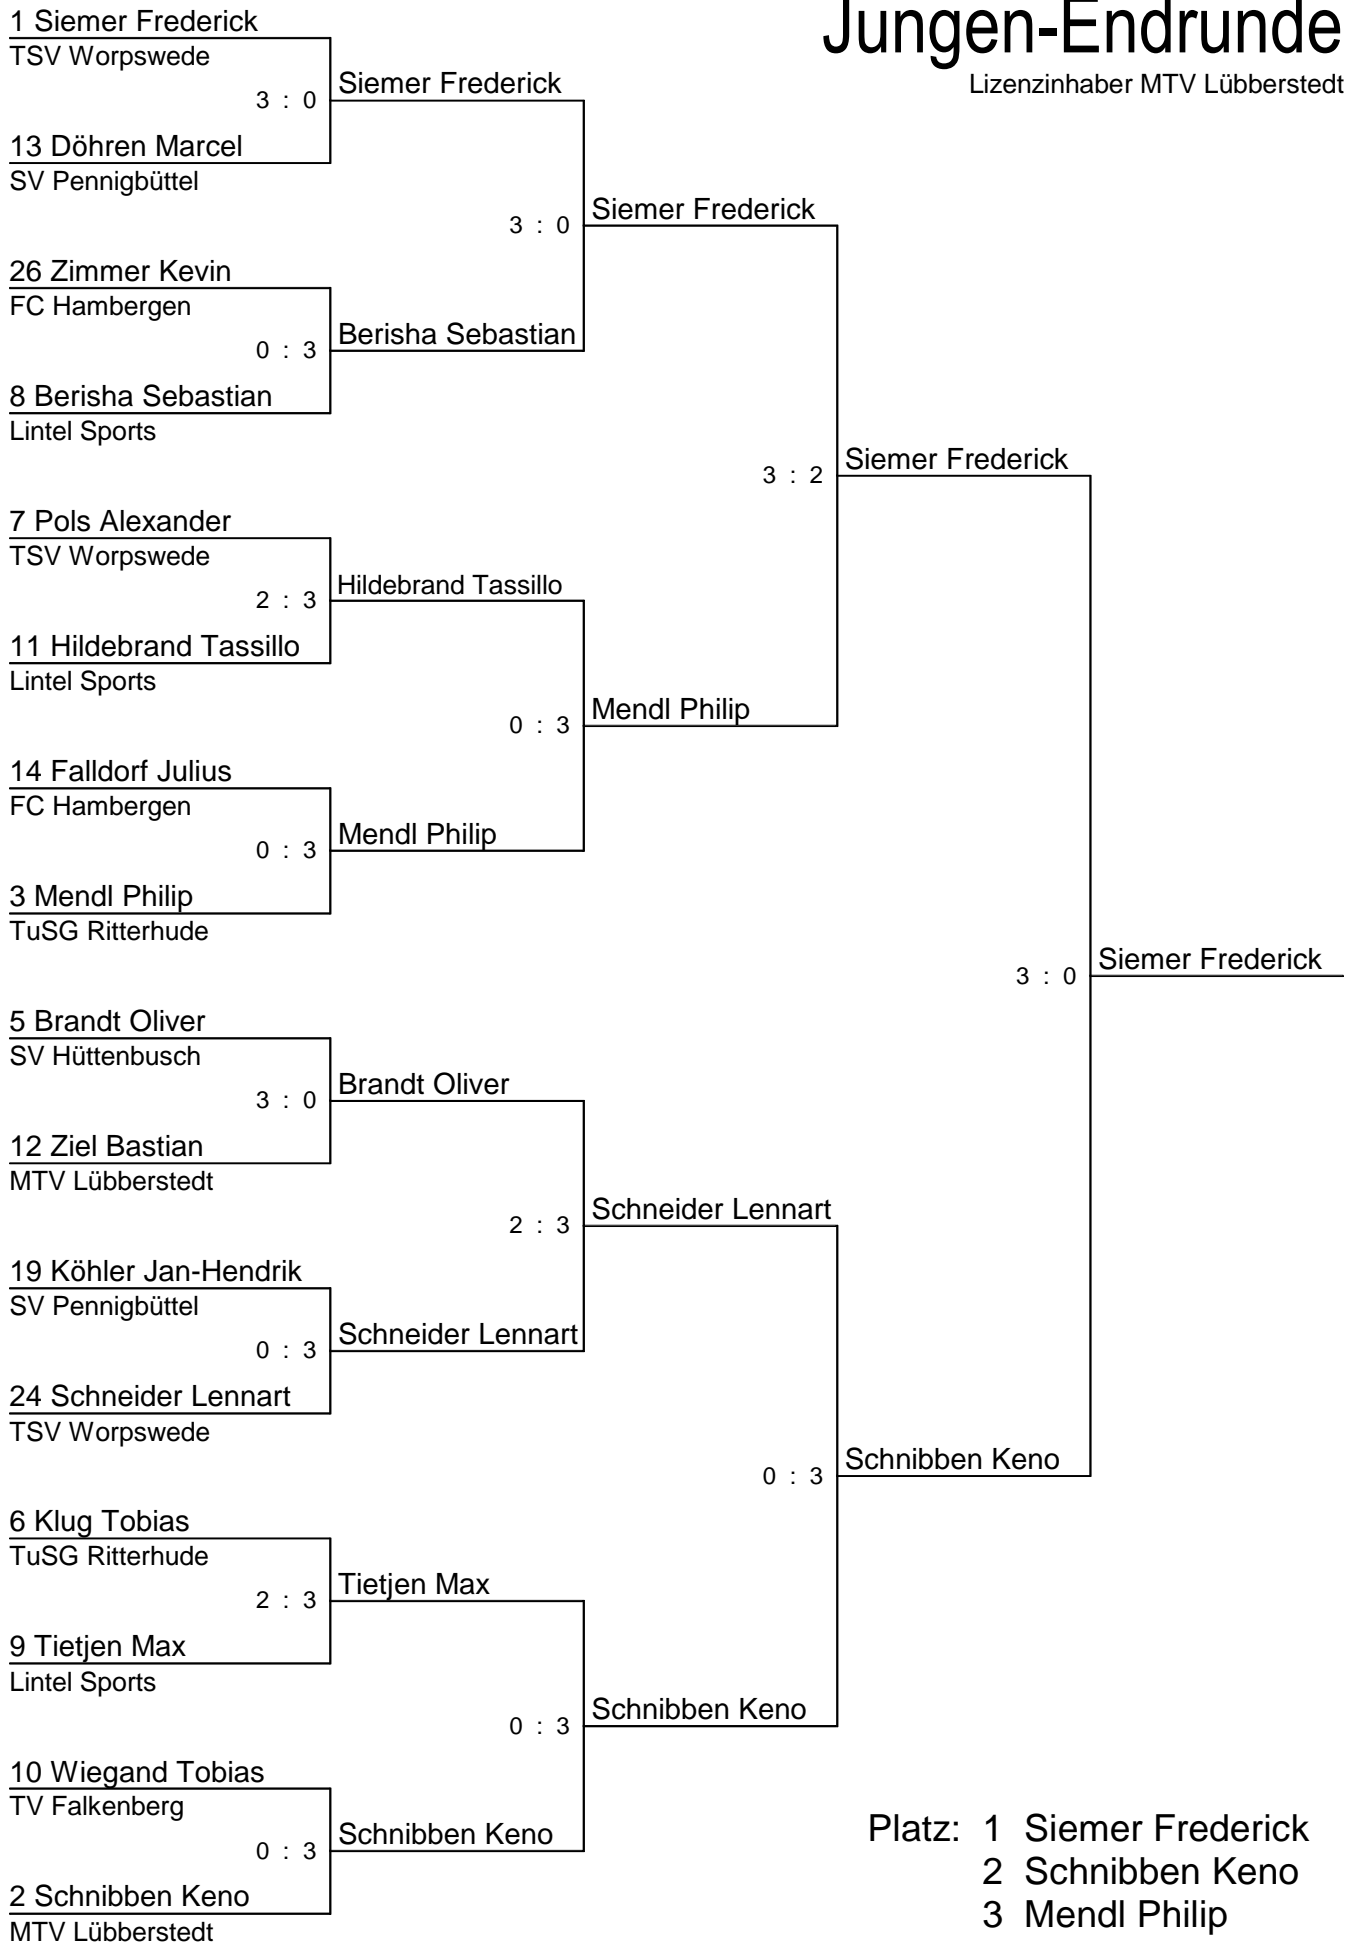

Jungen-Endrunde

Lizenzinhaber MTV Lübberstedt