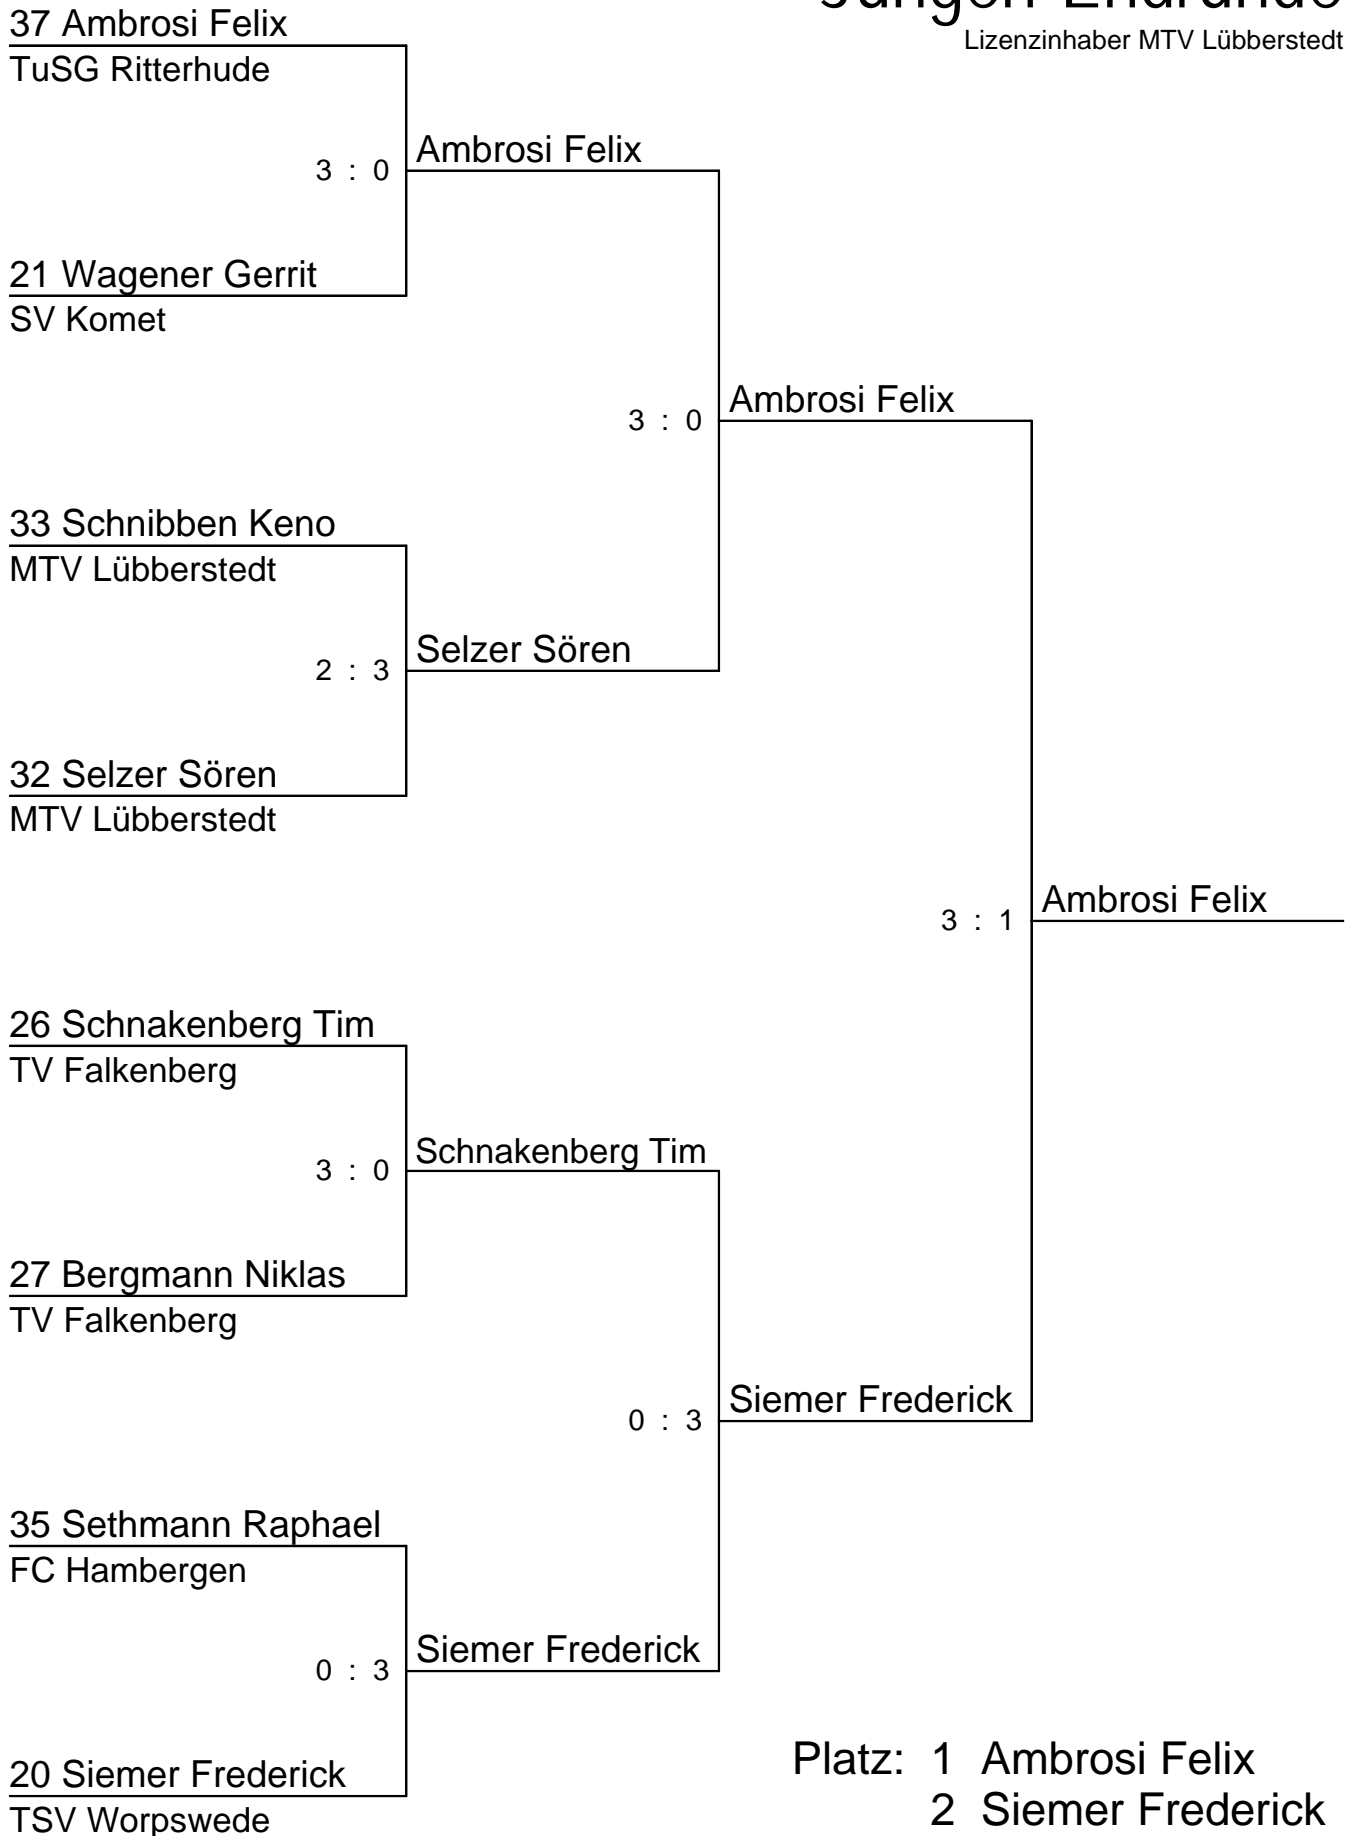

Schüler-A- KIM, 28.08.2010

Mädchen-Vorrunde, Gr. 1		1	2	3	4
1	5 Mackenstein Carolin TV Falkenberg		3:0	3:0	3:0
2	3 Suerken Emilie SV Hüttenbusch	0:3		3:1	3:0
3	12 Leipholz Carina TuSG Ritterhude	0:3	1:3		3:0
4	8 Hoyer Nina TV Falkenberg	0:3	0:3	0:3	

Lizenzinhaber MTV Lübberstedt

Platz		Sätze	S.Div	Punkte
1	5 Mackenstein Carolin	9 : 0	9	3 : 0
2	3 Suerken Emilie	6 : 4	2	2 : 1
3	12 Leipholz Carina	4 : 6	-2	1 : 2
4	8 Hoyer Nina	0 : 9	-9	0 : 3

Mädchen-Vorrunde, Gr. 2		1	2	3	4
1	1 Semken Rebekka SV Hüttenbusch		3:0	3:0	3:0
2	9 Schnibbe Tabea SV Komet	0:3		3:0	3:1
3	4 Schlüter-Korte Nora SV Hüttenbusch	0:3	0:3		3:0
4	14 Warstat Pia FC Hambergen	0:3	1:3	0:3	

Lizenzinhaber MTV Lübberstedt

Platz		Sätze	S.Div	Punkte
1	1 Semken Rebekka	9 : 0	9	3 : 0
2	9 Schnibbe Tabea	6 : 4	2	2 : 1
3	4 Schlüter-Korte Nora	3 : 6	-3	1 : 2
4	14 Warstat Pia	1 : 9	-8	0 : 3

Mädchen-Vorrunde, Gr. 3		1	2	3	4	5	6
1	6 Fricke Sophia Marie TV Falkenberg		2:3	2:3	3:0	3:0	
2	2 Koch Janin SV Hüttenbusch	3:2		0:3	3:1	3:0	
3	10 Helmken Antje SV Komet	3:2	3:0		1:3	3:0	
4	7 Cordes Vera TV Falkenberg	0:3	1:3	3:1		3:0	
5	11 v. Döllen Luisa SV Komet	0:3	0:3	0:3	0:3		
6							

Lizenzinhaber MTV Lübberstedt

Platz		Sätze	S.Div	Punkte
1	10 Helmken Antje	10 : 5	5	3 : 1
2	2 Koch Janin	9 : 6	3	3 : 1
3	6 Fricke Sophia Marie	10 : 6	4	2 : 2
4	7 Cordes Vera	7 : 7	0	2 : 2
5	11 v. Döllen Luisa	0 : 12	-12	0 : 4

Jungen-Endrunde

Lizenzinhaber MTV Lüberstedt

1. Platz: 1 Ambrosi Felix
   2 Siemer Frederick
   3 Selzer Sören
   3 Schnakenberg Tim