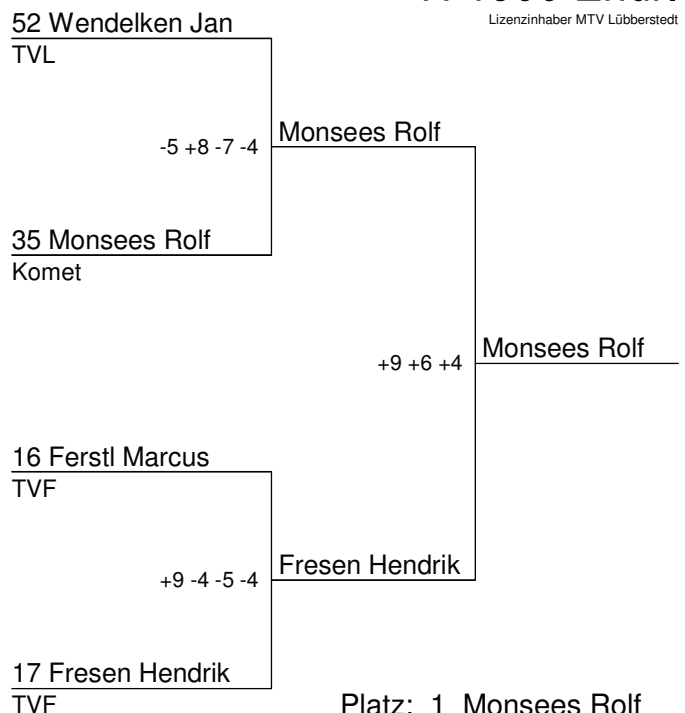

D/H QTTR - Kim

D 1300	1	2	3	4	5	6
1 1 Wührmann Sabrina TuSG		0:3	2:3	0:3	3:1	
2 5 Rohdenburg Inge TVF	3:0		3:1	2:3	3:1	
3 6 Fricke Sophia-Maria TVF	3:2	1:3		3:2	3:1	
4 2 Lilienthal Daniela TuSG	3:0	3:2	2:3		3:0	
5 7 Schulz Alexa TVF	1:3	1:3	1:3	0:3		
6						

Lizenzinhaber MTV Lüberstedt

Platz	Sätze	S.Div	Punkte
1 2 Lilienthal Daniela	11 : 5	6	3 : 1
2 5 Rohdenburg Inge	11 : 5	6	3 : 1
3 6 Fricke Sophia-Maria	10 : 8	2	3 : 1
4 1 Wührmann Sabrina	5 : 10	-5	1 : 3
5 7 Schulz Alexa	3 : 12	-9	0 : 4

H 1300 Gr. 1	1	2	3	4
1 52 Wendelken Jan TVL		3:1	3:0	3:0
2 17 Fresen Hendrik TVF	1:3		3:1	3:2
3 27 Adlung Kurt Wwede	0:3	1:3		1:3
4 33 Falthmann Timo FCH	0:3	2:3	3:1	

Lizenzinhaber MTV Lüberstedt

Platz	Sätze	S.Div	Punkte
1 52 Wendelken Jan	9 : 1	8	3 : 0
2 17 Fresen Hendrik	7 : 6	1	2 : 1
3 33 Falthmann Timo	5 : 7	-2	1 : 2
4 27 Adlung Kurt	2 : 9	-7	0 : 3

H 1300 Gr. 2	1	2	3	4
1 35 Monsees Rolf Komet		2:3	3:0	
2 16 Ferstl Marcus TVF	3:2		3:0	
3 32 Pohl Mirco FCH	0:3	0:3		
4				

Lizenzinhaber MTV Lüberstedt

Platz	Sätze	S.Div	Punkte
1 16 Ferstl Marcus	6 : 2	4	2 : 0
2 35 Monsees Rolf	5 : 3	2	1 : 1
3 32 Pohl Mirco	0 : 6	-6	0 : 2

H 1300 Endr.

Lizenzinhaber MTV Lüberstedt

Platz: 1 Monsees Rolf
2 Fresen Hendrik
3 Wendelken Jan
3 Ferstl Marcus