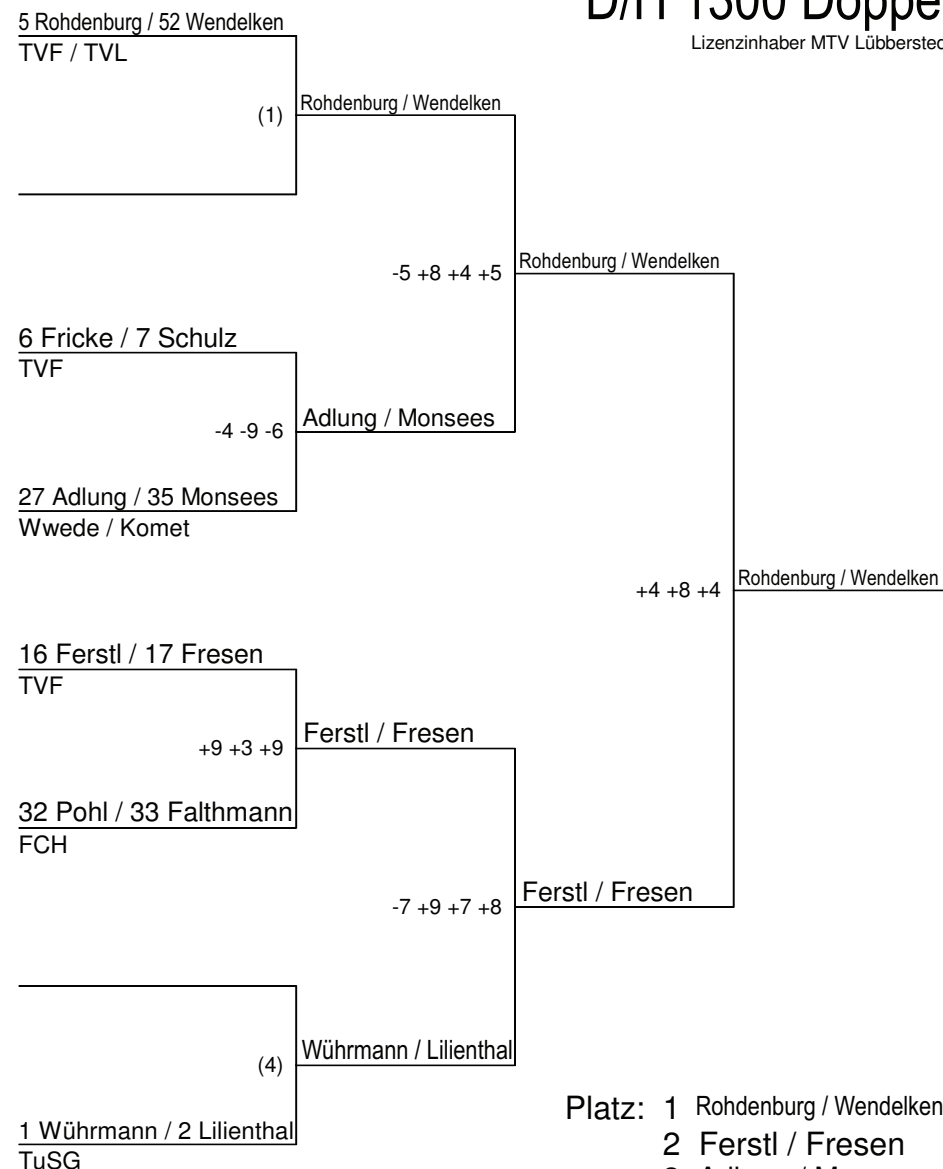

H 1450 Doppel		1	2	3	4
1	14 Schwäke /15 Schröder TVF		3:0	3:1	3:0
2	37 Horsch /38 Milde Komet	0:3		3:0	3:1
3	39 Prigge /40 Horsch MTV	1:3	0:3		3:2
4	51 May /47 Schröder TSG	0:3	1:3	2:3	

Lizenzinhaber MTV Lübberstedt

Platz		Sätze	S.Div	Punkte
1	14 Schwäke /15 Schröder	9 : 1	8	3 : 0
2	37 Horsch /38 Milde	6 : 4	2	2 : 1
3	39 Prigge /40 Horsch	4 : 8	-4	1 : 2
4	51 May /47 Schröder	3 : 9	-6	0 : 3

D/H 1300 Doppel

Lizenzinhaber MTV Lübberstedt

1. Platz: 1 Rohdenburg / Wendelken
   2 Ferstl / Fresen
   3 Adlung / Monsees
   3 Würmann / Lilienthal