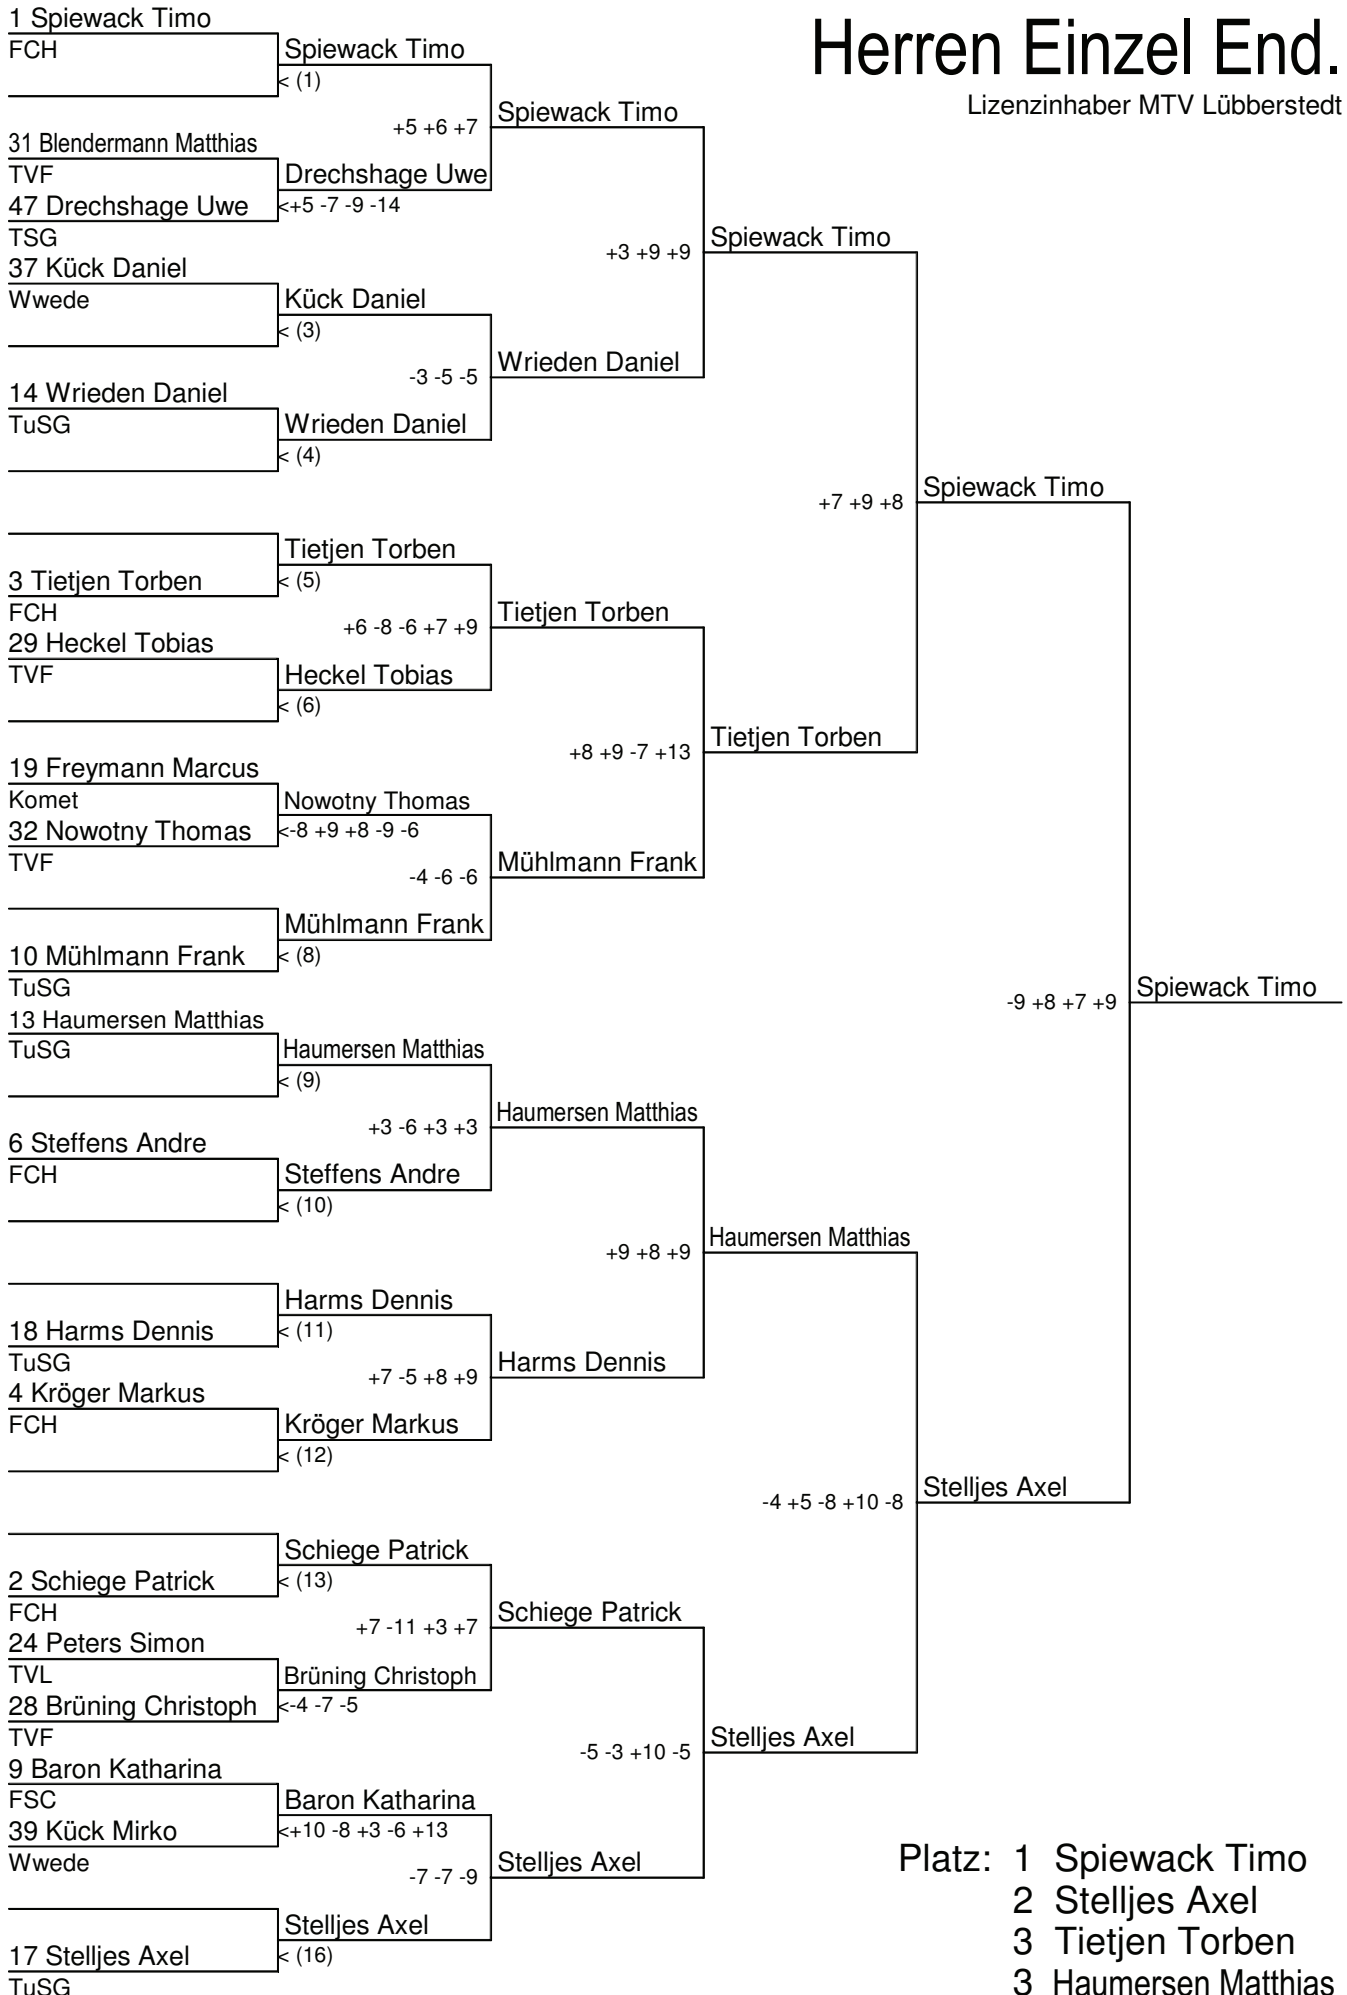

Herren Einzel Gr. 9	1	2	3	4
1 44 Uhlenhoff Mark Lesum		3:0	1:3	0:3
2 40 Gusowski Andreas Wwede	0:3		1:3	1:3
3 19 Freymann Marcus Komet	3:1	3:1		3:0
4 9 Baron Katharina FSC	3:0	3:1	0:3	

Lizenzinhaber MTV Lübberstedt

Platz		Sätze	S.Div	Punkte
1	19 Freymann Marcus	9 : 2	7	3 : 0
2	9 Baron Katharina	6 : 4	2	2 : 1
3	44 Uhlenhoff Mark	4 : 6	-2	1 : 2
4	40 Gusowski Andreas	2 : 9	-7	0 : 3

Herren Einzel Gr. 10	1	2	3	4
1 28 Brüning Christoph TVF		3:1	3:2	3:0
2 46 Stefener Michael TSV StJ	1:3		1:3	2:3
3 47 Drechshage Uwe TSG	2:3	3:1		3:0
4 48 Ambrosi Felix TuSG	0:3	3:2	0:3	

Lizenzinhaber MTV Lübberstedt

Platz		Sätze	S.Div	Punkte
1	28 Brüning Christoph	9 : 3	6	3 : 0
2	47 Drechshage Uwe	8 : 4	4	2 : 1
3	48 Ambrosi Felix	3 : 8	-5	1 : 2
4	46 Stefener Michael	4 : 9	-5	0 : 3

Damen Einzel Gr. 1	1	2	3	4	5	6
1 25 Lindemann Jessica TVF		3:0	3:2	3:0	3:0	3:0
2 15 Wührmann Sabrina TuSG	0:3		0:3	3:0	3:1	0:3
3 9 Baron Katharina FSC	2:3	3:0		3:1	3:0	3:1
4 16 Lilienthal Daniela TuSG	0:3	0:3	1:3		3:2	0:3
5 27 Schulz Alexia TVF	0:3	1:3	0:3	2:3		0:3
6 26 Puvogel Mareike TVF	0:3	3:0	1:3	3:0	3:0	

Lizenzinhaber MTV Lübberstedt

Platz		Sätze	S.Div	Punkte
1	25 Lindemann Jessica	15 : 2	13	5 : 0
2	9 Baron Katharina	14 : 5	9	4 : 1
3	26 Puvogel Mareike	10 : 6	4	3 : 2
4	15 Wührmann Sabrina	6 : 10	-4	2 : 3
5	16 Lilienthal Daniela	4 : 14	-10	1 : 4
6	27 Schulz Alexia	3 : 15	-12	0 : 5

25 Lindemann / 26 Puvogel

TVF

15 Wührmann / 16 Lilienthal

TuSG

Damen-Doppel

Lindemann / Puvogel

<-7 +6 +9 +5

Herren Einzel End.

Lizenzinhaber MTV Lübbberstedt