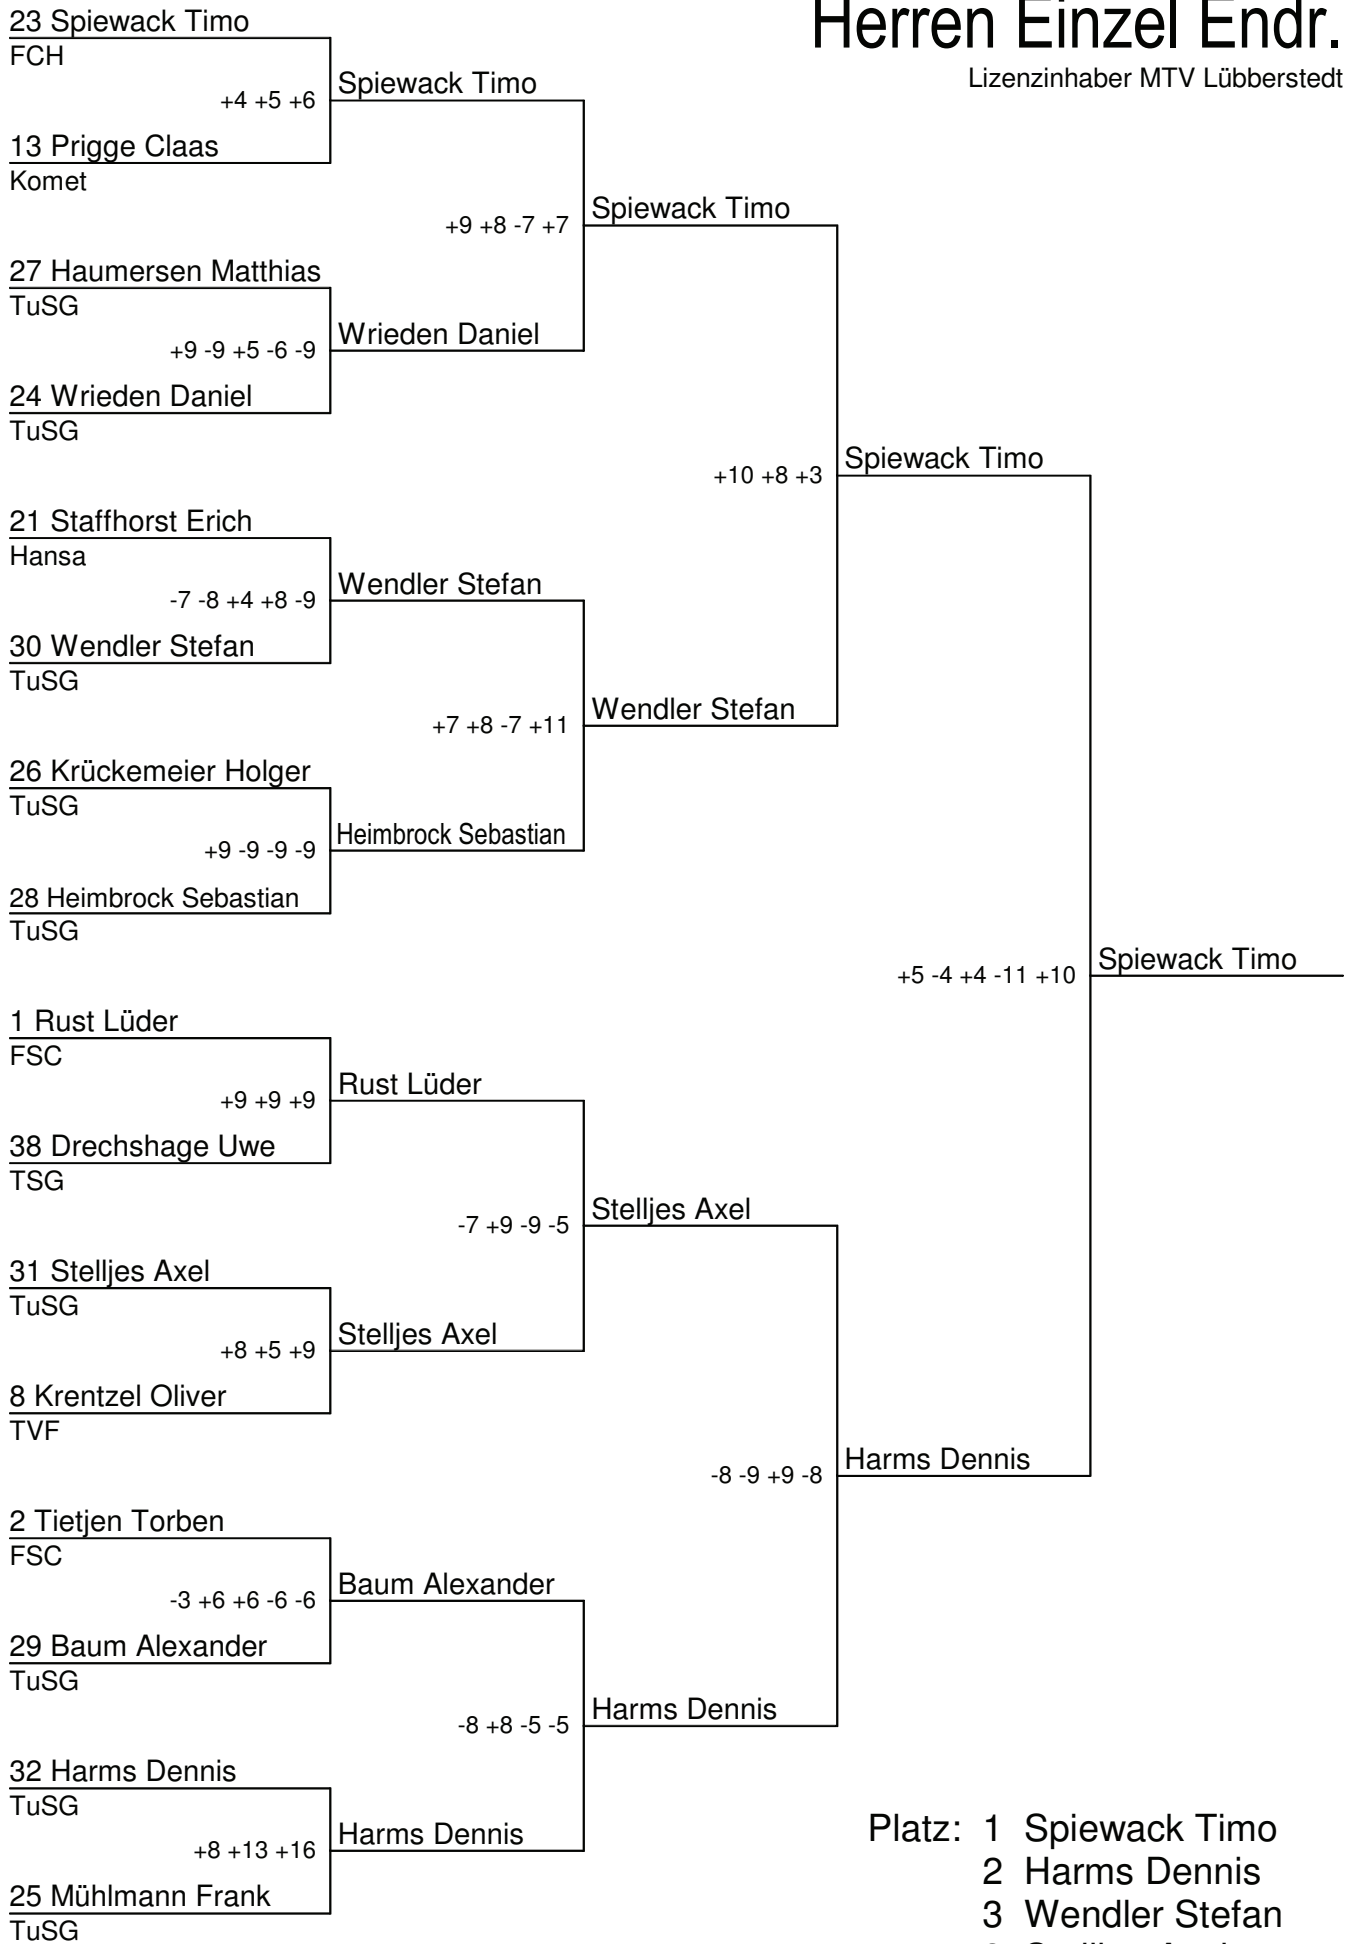

D/HKIM/Offen

Herren Einzel Gr. 5		1	2	3	4
1	24 Wrieden Daniel TuSG		3:0	3:0	3:0
2	38 Drechshage Uwe TSG	0:3		3:0	3:0
3	4 Scholze Simon FSC	0:3	0:3		3:0
4	10 Milde Daniel Komet	0:3	0:3	0:3	

Lizenzinhaber MTV Lübberstedt

Platz		Sätze	S.Div	Punkte
1	24 Wrieden Daniel	9 : 0	9	3 : 0
2	38 Drechshage Uwe	6 : 3	3	2 : 1
3	4 Scholze Simon	3 : 6	-3	1 : 2
4	10 Milde Daniel	0 : 9	-9	0 : 3

Herren Einzel Gr. 6		1	2	3	4
1	26 Krückemeier Holger TuSG		2:3	3:0	3:1
2	2 Tietjen Torben FSC	3:2		3:0	3:0
3	14 Horsch Mark Komet	0:3	0:3		1:3
4	34 Förster Gero TuSG	1:3	0:3	3:1	

Lizenzinhaber MTV Lübberstedt

Platz		Sätze	S.Div	Punkte
1	2 Tietjen Torben	9 : 2	7	3 : 0
2	26 Krückemeier Holger	8 : 4	4	2 : 1
3	34 Förster Gero	4 : 7	-3	1 : 2
4	14 Horsch Mark	1 : 9	-8	0 : 3

Herren-Einzel Gr. 7		1	2	3	4
1	31 Stelljes Axel TuSG		3:1	3:0	3:0
2	21 Staffhorst Erich Hansa	1:3		3:0	3:0
3	19 Grotheer Helmut SVH	0:3	0:3		3:1
4	35 Becker Michael Wwede	0:3	0:3	1:3	

Lizenzinhaber MTV Lübberstedt

Platz		Sätze	S.Div	Punkte
1	31 Stelljes Axel	9 : 1	8	3 : 0
2	21 Staffhorst Erich	7 : 3	4	2 : 1
3	19 Grotheer Helmut	3 : 7	-4	1 : 2
4	35 Becker Michael	1 : 9	-8	0 : 3

Herren-Einzel Gr.8		1	2	3	4
1	30 Wendler Stefan TuSG		3:2	3:0	3:0
2	32 Harms Dennis TuSG	2:3		3:1	3:1
3	11 Freymann Marcus Komet	0:3	1:3		1:3
4	5 Hohmann Michael FSC	0:3	1:3	3:1	

Lizenzinhaber MTV Lübberstedt

Platz		Sätze	S.Div	Punkte
1	30 Wendler Stefan	9 : 2	7	3 : 0
2	32 Harms Dennis	8 : 5	3	2 : 1
3	5 Hohmann Michael	4 : 7	-3	1 : 2
4	11 Freymann Marcus	2 : 9	-7	0 : 3

Herren Einzel Endr.

Lizenzinhaber MTV Lübbberstedt

1. Platz: 1 Spiewack Timo
   2 Harms Dennis
   3 Wendler Stefan
   3 Stelljes Axel