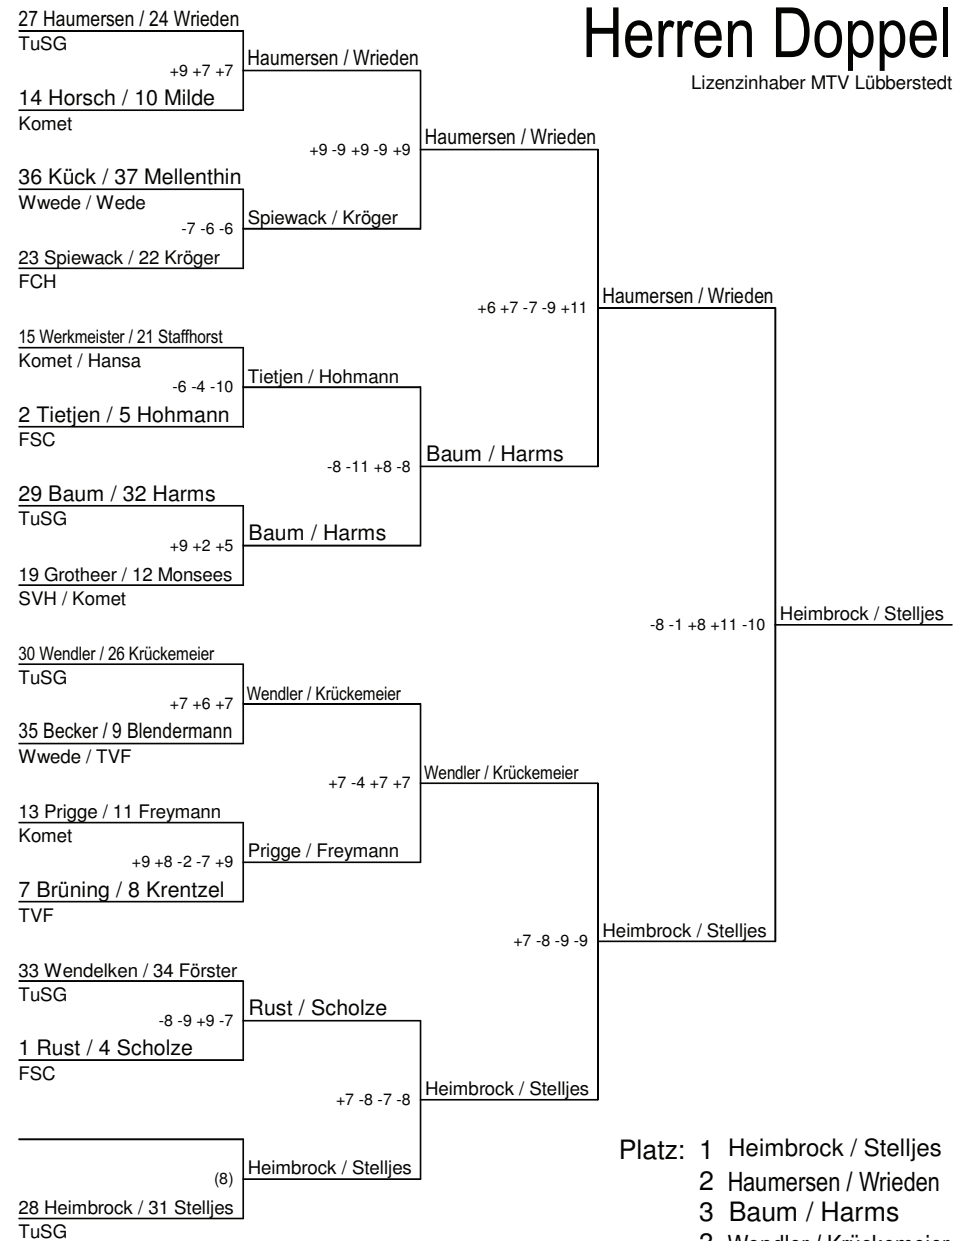

Gemischtes Doppel		1	2	3	4	5	6
1	3 Baron /28 Heimbrock FSC / TuSG		3:2	3:2	3:0	3:0	
2	6 Lilienthal /2 Tietjen FSC	2:3		3:0	3:1	3:0	
3	18 Wührmann /13 Prigge Komet	2:3	0:3		3:0	2:3	
4	16 Opalka /15 Werkmeister Komet	0:3	1:3	0:3		1:3	
5	17 Lilienthal /10 Milde Komet	0:3	0:3	3:2	3:1		
6							

Lizenzinhaber MTV Lübberstedt

Platz		Sätze	S.Div	Punkte
1	3 Baron /28 Heimbrock	12 : 4	8	4 : 0
2	6 Lilienthal /2 Tietjen	11 : 4	7	3 : 1
3	17 Lilienthal /10 Milde	6 : 9	-3	2 : 2
4	18 Wührmann /13 Prigge	7 : 9	-2	1 : 3
5	16 Opalka /15 Werkmeister	2 : 12	-10	0 : 4

1. Platz: 1 Heimbrock / Stelljes
   2 Haumersen / Wrieden
   3 Baum / Harms
   3 Wendler / Krückemeier